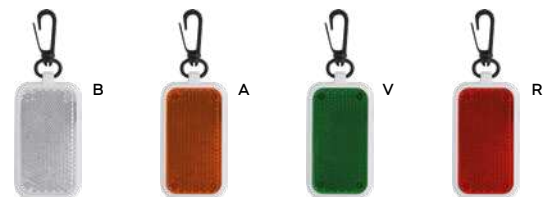

(M) plastica

STC1-DIG

E14180

€ 1,44

55x25

**LUCE DI EMERGENZA**

appendibile, con tre led e con possibilità di utilizzo anche come torcia. Pile fornite.

500/50 11x4x1 cm.