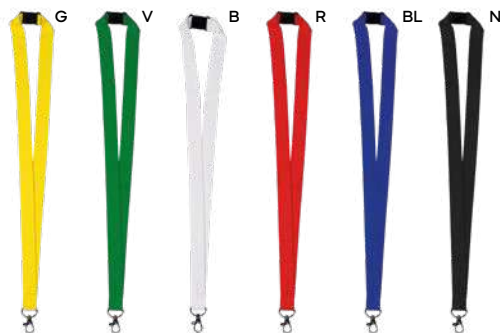

E14285

€ 0,92

300x15

500/25 49x2 cm.

SSCM
SFCB

(M) RPET

porta badge