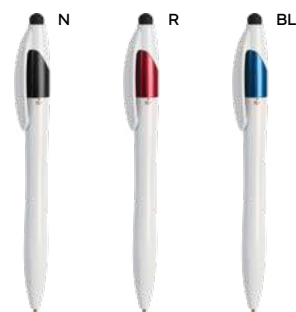

PENNA A SFERA A 3 COLORI CON TOUCH SCREEN

in plastica, inchiostri di colore blu, nero e rosso, chiusura a scatto.

1000/100 14,1 cm.

plastica

11 gr.

touch

B11202

€ 0,76

PENNA A SFERA A 3 COLORI CON TOUCH SCREEN

in plastica, inchiostri di colore blu, nero e rosso, chiusura a rotazione.

1000/100 14 cm.

plastica

10 gr.

Write

touch