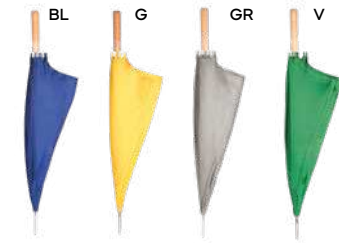

K18200

€ 7,45

OMBRELLO AUTOMATICO 23"
con manico dritto in legno, puntale e
asta in metallo.

SSC1
SFCB

24/12 Ø 100x84 cm.

poliestere 190T