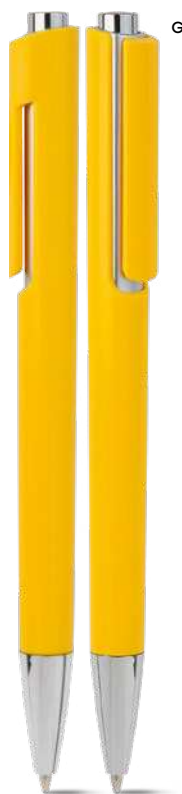

B11009

€ 0,37

**PENNA A SFERA**

con chiusura a scatto, refill nero.

1000/50 14,5 cm.

plastica

8 gr.

B11036