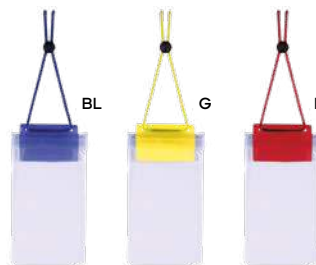

STC

Technology

**Q24428** € 1,18

**ASTUCCIO IMPERMEABILE TOUCH SCREEN**  
appendibile al collo, con fibbia in plastica.

500/100 20x11 cm. (chiuso)  
27x11 cm. (aperto)

(M) PVC/poliestere

SSM

**Q24430** € 2,88