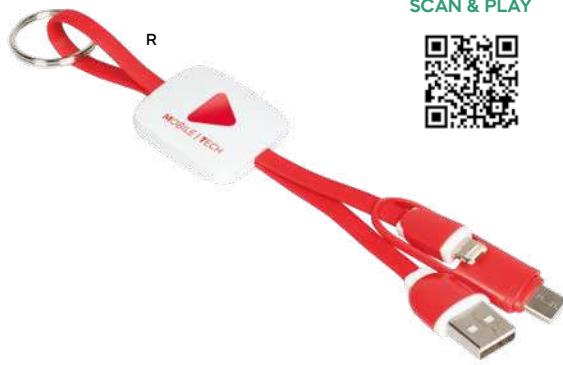

SCAN & PLAY

E14556

€ 3,14

25x30

STC1

CAVETTO 3 IN 1 PER RICARICA
con connettore unico micro USB,
lightning e micro USB (tipo C).

500/100

plastica