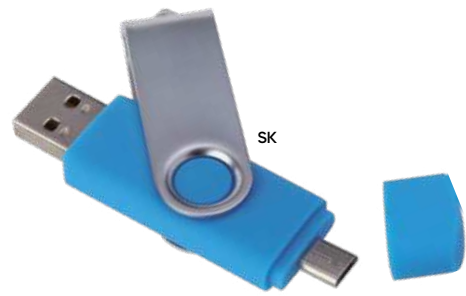

### E14613

**MEMORIA USB DA 2GB - 4GB - 8GB - 16GB - 32GB**  
USB 2.0, senza laccio, confezione singola in scatoletta bianca.

100/50 5,8x2x1,1 cm.

(M) plastica/acciaio

PREZZO SU RICHIESTA