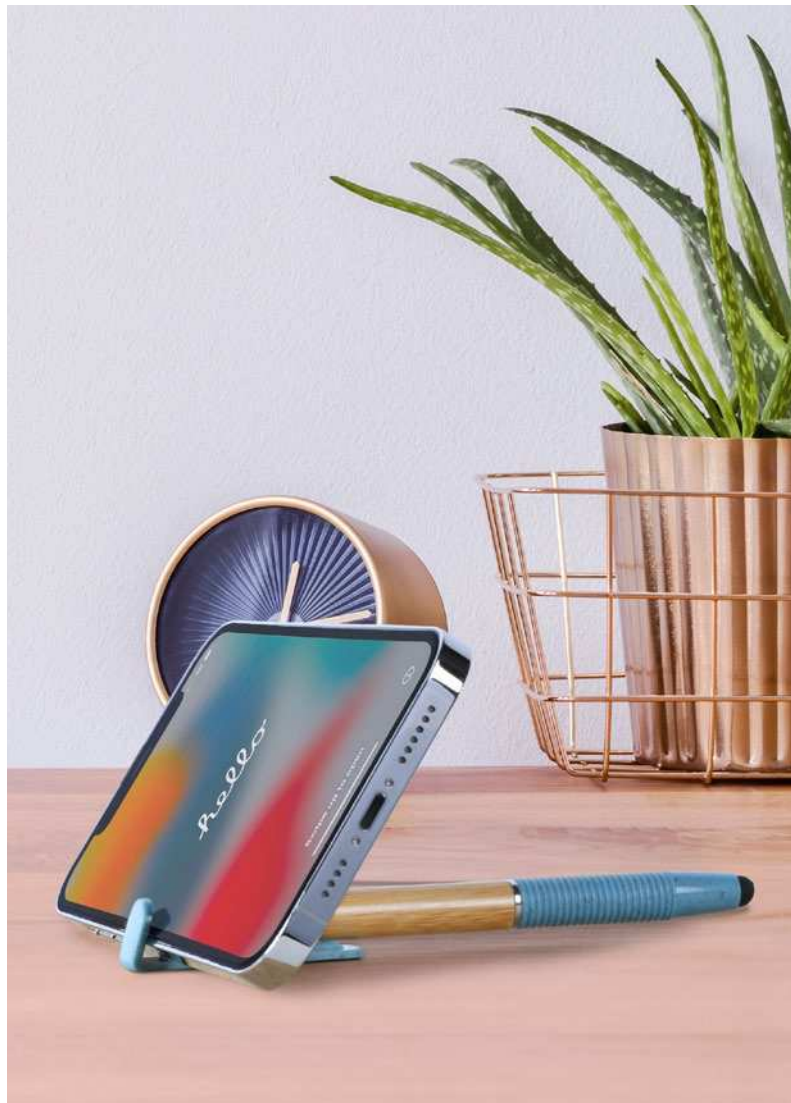

B11207 € 0,47

PENNA A SFERA CON TOUCH SCREEN
in plastica, con pulisci schermo e alloggiamento per smartphone nella clip, chiusura a rotazione, refill nero.

1000/100 14,7 cm.

ST-DIG1

(M) plastica

(GR) 11 gr.

Write

Bamboo collection

SAVE THE PLANET

B11267 € 0,76

PENNA A SFERA CON TOUCH SCREEN
fusto in bambù, impugnatura e clip in paglia di grano e ABS, con alloggiamento per smartphone nella clip. Chiusura a scatto, refill nero.

1000/100 14,3 cm.

STM-SL

(M) bambù/paglia di grano+ABS

(GR) 9 gr.

penne