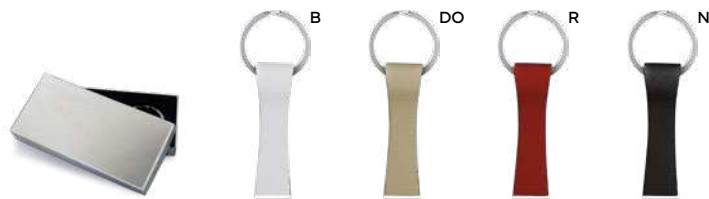

E14132

€ 1,70

PORTACHIAVI

con astuccio in confezione singola.

STC

400/100 8,4x1,7x1,2 cm.

(M) metallo/PU