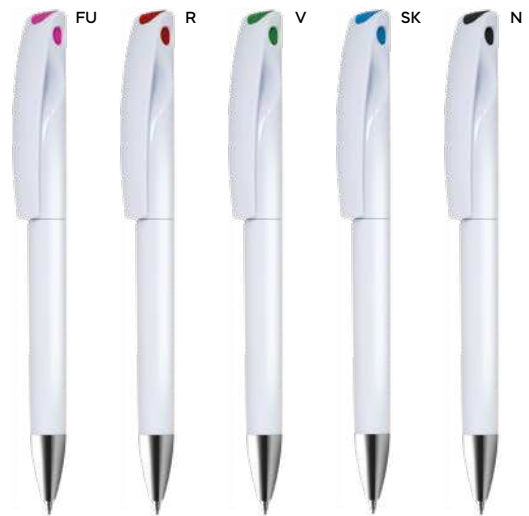

1000/100 14 cm.

(M) PLA/plastica/metallo

(GR) 14 gr.

**B11263** € 0,50
LOGO  
mm

70x6

ST

**PENNA A SFERA BIODEGRADABILE  
E COMPOSTABILE**

in PLA (bioplastica ottenuta dal mais).  
Chiusura a scatto, refill nero.

1000/100 14,6 cm.

(M) PLA

(GR) 12 gr.

Write

B11270

B11269

NEW

B11269

€ 0,34

50x6,5

**PENNA A SFERA**

con chiusura a rotazione, refill nero.

1000/100 14 cm.

plastica

9 gr.

ST