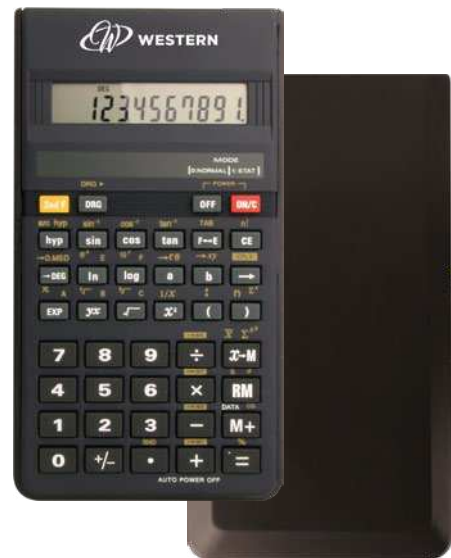

G16601

€ 7,71

65x15

STC

CALCOLATRICE SCIENTIFICA
10 cifre, con tutte le operazioni complesse di calcolo trigonometrico/esponenziale/logaritmico. Con custodia rigida sfilabile. Pile fornite.

100/50 7,8x14,5x1,4 cm.

(M) plastica

Office