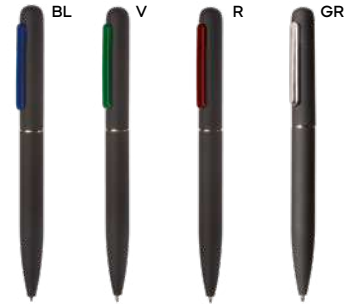

B11136

€ 1,78

SLL

PENNA A SFERA

in metallo, rivestita in materiale gommato al tatto. Personalizzabile solo con incisione laser. Il logo inciso avrà lo stesso colore della clip in metallo con effetto a specchio. Chiusura a rotazione, refill nero.

500/50 14 cm.

metallo

20 gr.

Recycled steel collection

SAVE THE PLANET