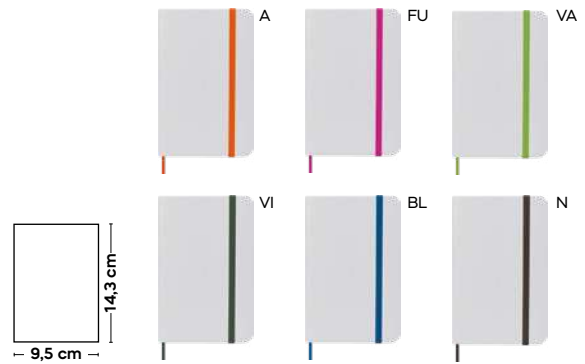

MINI

R

S26483

€ 1,70

SSC-DIG

BLOCCO PER APPUNTI

blocco per appunti (80 fogli), cordino segnalibro, chiusura con elastico.

100/50 9,5x14,3x1,3 cm.

PVC/carta

Office

A5

GR

A5

DO

S26490

€ 3,53

SSC

BLOCCO PER APPUNTI

blocco per appunti (96 fogli), cordino segnalibro, chiusura con elastico e tasca interna.

30/15 14,5x21x1,6 cm.

carta/PU

S26498

€ 3,11

SSC

BLOCCO PER APPUNTI

blocco per appunti con fogli a righe (96 fogli), cordino segnalibro, chiusura con elastico e tasca interna.

30/15 14x21x1,6 cm.

carta/PU