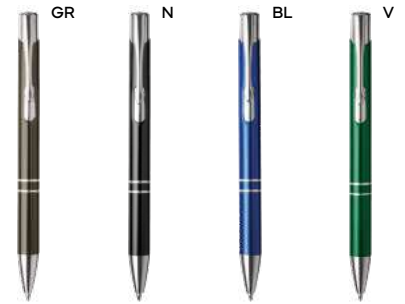

B11239

€ 0,55

60x5

SL-STM

PENNA A SFERA

fusto in alluminio, puntale e clip in metallo, chiusura a scatto, refill nero.

500/50 13,6 cm.

alluminio/metallo

14 gr.