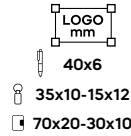

20/10 21,5x25,4x2,8 cm.

(M) metallo/RPET/carta

NEW

B11807

€ 10,72

SSCP-SLV1P

**SET SCRITTURA**

elegante confezione regalo contenente una penna a sfera in metallo con rivestimento in RPET, con chiusura a rotazione e refill nero, un portachiavi in metallo e RPET ed un portabiglietti da visita con chiusura magnetica, in metallo con rivestimento in RPET ed interno vellutato. In astuccio di cartoncino.