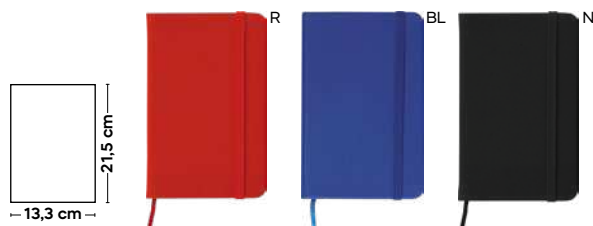

€ 2,22

**BLOCCO PER APPUNTI**

blocco per appunti (98 fogli), cordino segnalibro, chiusura con elastico e tasca interna.

SSC

60/30 9,4x14,5x1,5 cm.

(M) carta/PU

S26465

€ 3,27