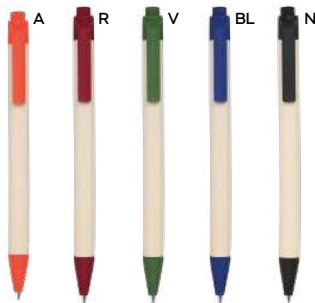

B11271

€ 0,38

70x6

ST

1000/100 14 cm.

(M) cartone riciclato del latte/PLA

(GR) 6 gr.