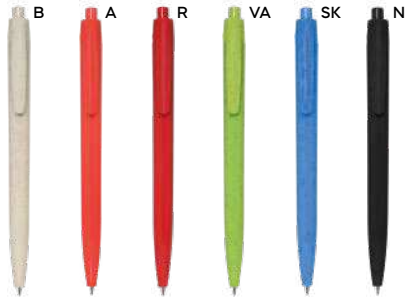

Wheat straw collection

SAVE THE PLANET

Write

NEW

B11232

€ 0,21

70x7

ST

PENNA A SFERA

in paglia di grano e ABS, chiusura a scatto, refill nero.

1000/100 14 cm.

paglia di grano+ABS

6 gr.

BL

B11132

€ 0,26

70x6

STM

PENNA A SFERA

in paglia di grano e ABS, chiusura a scatto, refill nero.

1000/100 14 cm.

paglia di grano+ABS

8 gr.

N

B11104

€ 0,24

70x7

ST

PENNA A SFERA

in cartone riciclato, paglia di grano e ABS, chiusura a scatto, refill nero.

1000/100 13,8 cm.

cartone riciclato/paglia di grano+ABS

6 gr.