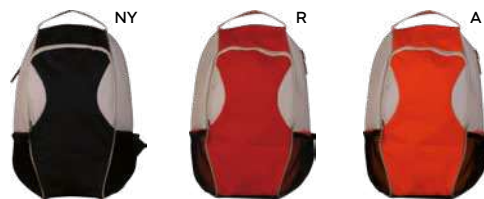

(M) poliestere 210D

Bags

**Q24058** € 8,63

**ZAINETTO DA BAMBINO**  
con ampia tasca frontale con chiusura a zip, schienale e spallacci imbottiti, tasche laterali a rete.

40/20 24x34x17 cm.

(M) poliestere 600D