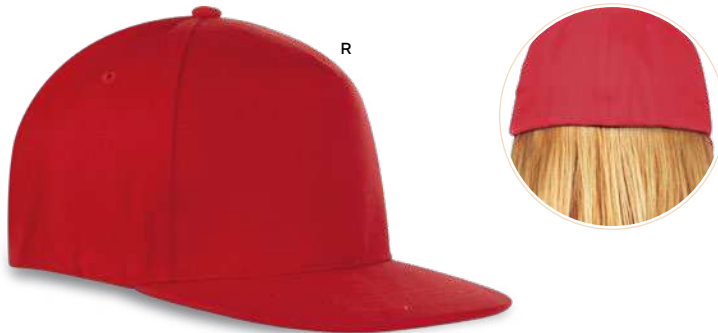

K18024

€ 2,59

**CAPPELLINO GOLF 5 PANNELLI JERSEY**  
con visiera rigida precurvata e chiusura in velcro.

200/50 regolabile con velcro

M 95% poliestere - 5% spandex

SSTM

K18083

€ 6,41