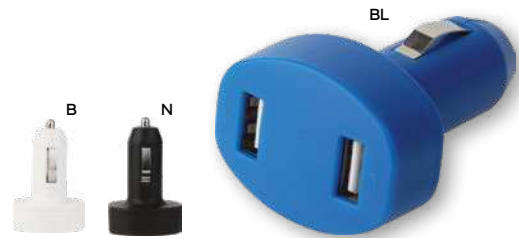

E14510

€ 3,90

25x10

STC1

CARICATORE DA AUTO

DC output (USB-L): 5V/800mA
DC output (USB-H): 5V/1.2A
DC input: 12-24V/10A.

100/10 4,3x3,3x6,8 cm.

plastica/metallo