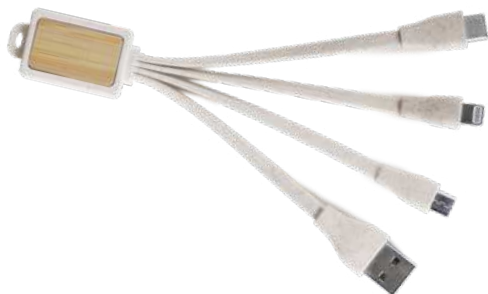

Wheat straw collection

SAVE THE PLANET

E14584

€ 5,49

20x10

SL1-STC

CAVETTO 3 IN 1 PER RICARICA
con connettori lightning, micro USB, micro USB (tipo C). Munito di inserto in bambù sulla parte frontale, realizzato in paglia di grano e TPE.

500/100

(M) paglia di grano+TPE/bambù