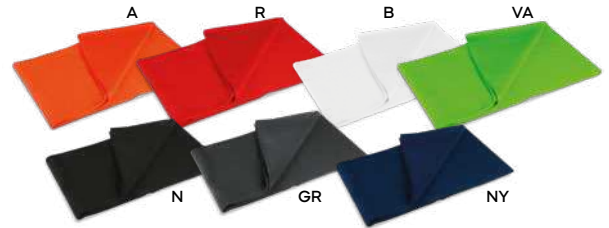

Possibilità di applicazione di un'etichetta  
(dimensioni massime: 5x3 cm.)  
stampata in digitale.

**K18004**

€ 6,01

**SCIARPA**

caldissima sciarpa in acrilico a costine 1x1, doppio strato. Peso 170 gr

SF1