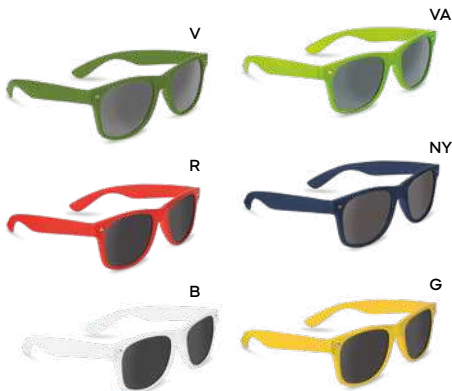

O22101

€ 3,79

OCCHIALI DA SOLE

lenti in plastica con protezione UV400.
Confezione singola in scatola di cartoncino.

STC

100/20

plastica