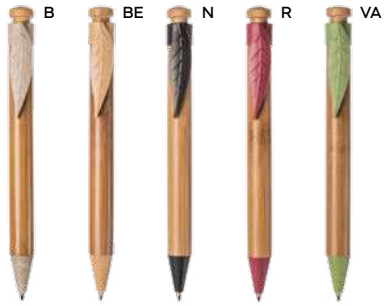

€ 0,47

50x8  
20x4**PENNA A SFERA**

fusto in paglia di grano e ABS, impugnatura in bambù e clip in metallo. Chiusura a scatto, refill nero.

STM-SL

1000/100 14,1 cm.

paglia di grano+ABS/bambù/metallo

11 gr.

SK