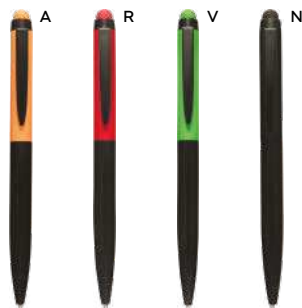

SL

500/50 13,5 cm. (penna) / 11,5 cm. (cavetto)

metallo/plastica

20 gr.

Write

E14660-662  
**Technology**  
 p. 124

**B11169** € 1,23

50x6