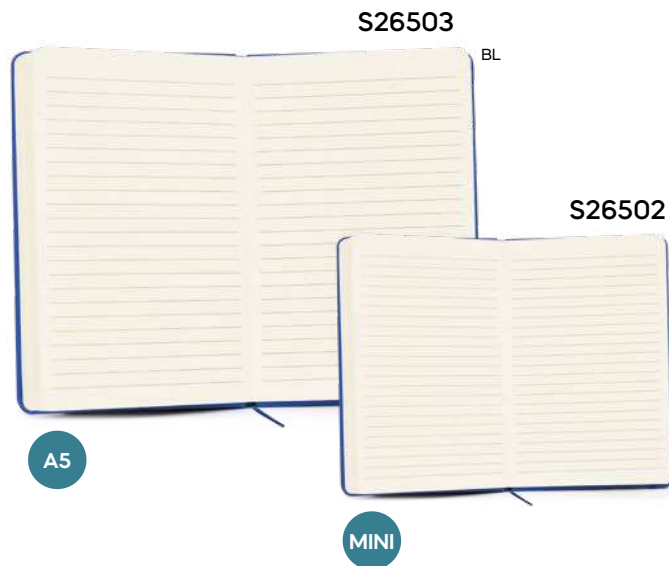

S26503 € 2,88

110x190

SSC

BLOCCO PER APPUNTI IN RPET
blocco per appunti con fogli a righe (80 fogli),
cordino segnalibro, chiusura con elastico.
Copertina in RPET.

50/25 14x21x1,4 cm.

(M) carta/RPET