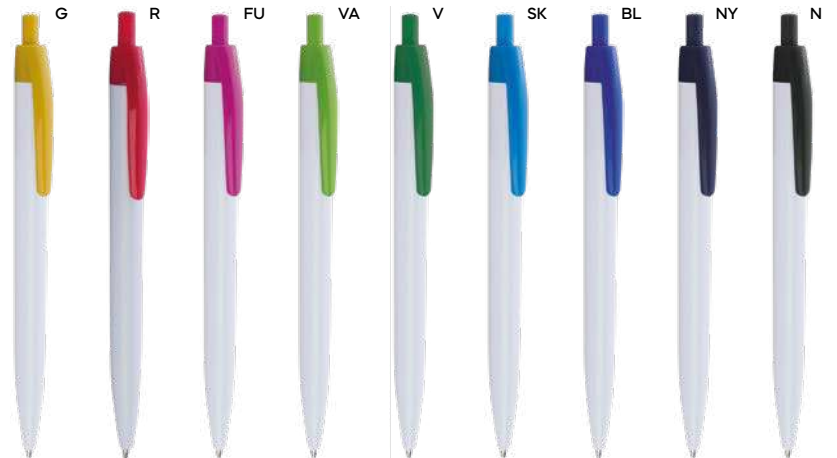

meccanismo a rotazione che fa entrare ed uscire vicendevolmente la clip e la punta a sfera dalla penna, refill nero.

1000/100 13,7 cm.

M plastica

GR 12 gr.

Write

B11171

B11172

B11171

€ 0,18

70x7

**PENNA A SFERA**

con chiusura a scatto, refill nero.

1000/100 13,8 cm.

plastica

ST

7 gr.