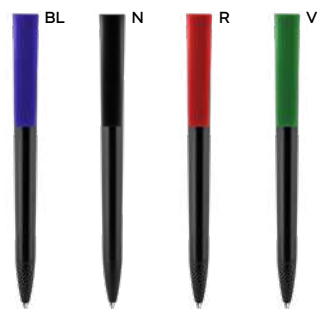

B11264

€ 0,37

70x5
40x5 (clip)

PENNA A SFERA

in plastica riciclata, chiusura a rotazione, refill nero.

1000/100 14,6 cm.

ST

plastica riciclata

11 gr.