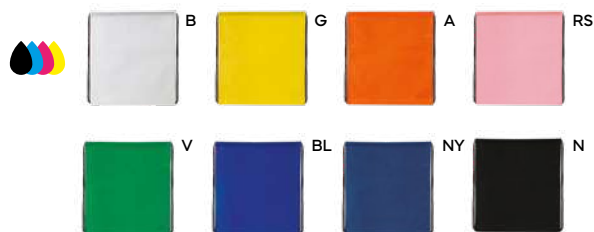

Q24022

€ 1,02

240x300

SACCA IN TNT
con lacci.

200/10 37x41 cm.

TNT (80 gr/m²)

SSTM
SFTB

R-pet collection

SAVE THE PLANET