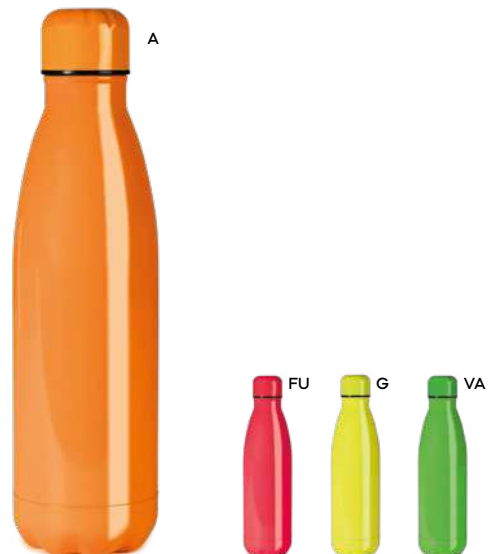

ml
500

S26277

€ 11,11

Logo
mm
30x80
23x90

BOTTIGLIA TERMICA 500 ML CON DOPPIA
PARETE ISOLANTE COLORI FLUO
colori fluo, in acciaio inossidabile con finiture
in plastica. Confezione singola in scatola di
cartoncino.

24/12 Ø 7x26 cm.

(M) acciaio inox

STC-SLV1