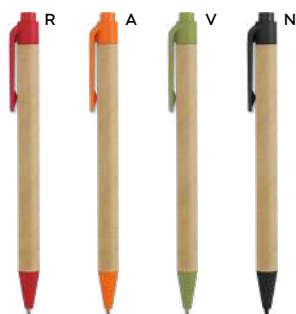

1000/100 14 cm.

(M) cartone riciclato del latte/PLA

(GR) 8 gr.

**B11068**

€ 0,31

**PENNA A SFERA BIODEGRADABILE**  
in plastica biodegradabile e cartone riciclato, chiusura a scatto, refill nero.

ST

1000/100 14 cm.