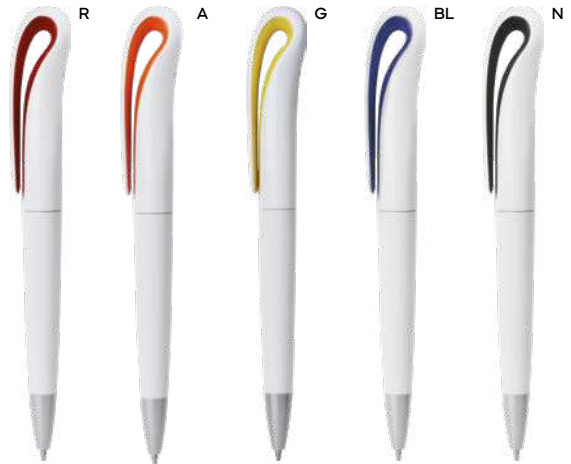

B11075

€ 0,31

45x8
30x8

ST-DIG1

PENNA A SFERA

con chiusura a rotazione, refill nero.

1000/100 14,7 cm.

plastica

13 gr.