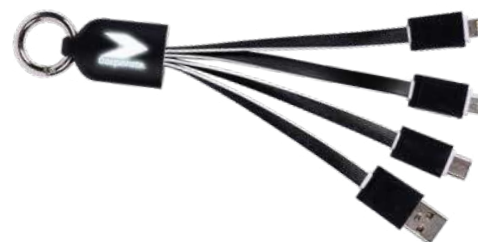

Wheat straw collection

SAVE THE PLANET

E14584

€ 5,49

20x10

SL1-STC

CAVETTO 3 IN 1 PER RICARICA
con connettori lightning, micro USB, micro USB (tipo C). Munito di inserto in bambù sulla parte frontale, realizzato in paglia di grano e TPE.

500/100

(M) paglia di grano+TPE/bambù

E14585

€ 4,97

20x10

STC

CAVETTO 3 IN 1 PER RICARICA
con connettori lightning, micro USB, micro USB (tipo C). Realizzato in paglia di grano e TPE.

500/100

(M) paglia di grano+TPE

Technology

E14490

€ 3,40

20x20
20x10

STC1-SL1

CAVETTO 3 IN 1 PER RICARICA
con connettore unico micro USB, lightning e micro USB (tipo C). Con luce all'interno della targhetta in plastica che rende i loghi luminosi dopo l'incisione laser.

500/100

(M) plastica

E14573

€ 1,96

10x10

STC

CAVETTO 3 IN 1 PER RICARICA
con connettori lightning, micro USB, micro USB (tipo C).

500/100 24 cm.

(M) plastica

15x25
15x10

STC-SL1

E14577

€ 4,58

CAVETTO 3 IN 1 PER RICARICA
con connettori micro USB, lightning e micro USB (tipo C). Con luce all'interno della parte in plastica che rende i loghi luminosi dopo l'incisione laser.

500/100

(M) plastica/metallo