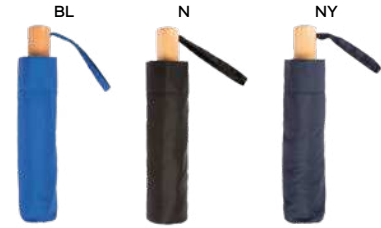

K18282

€ 10,33

190x110

OMBRELLO WINDPROOF MINI 21" IN RPET

tessuto realizzato dal riciclo delle bottiglie in PET (RPET), richiudibile, con manico in legno e laccio per trasporto, asta in metallo, raggi in metallo e fibra di vetro, fodera in pongee RPET, apertura manuale.

SSC1

48/12 Ø 96x58 cm. - chiuso: 27,5 cm.

pongee RPET 190T

R-pet collection

SAVE THE PLANET

NEW

K18285

€ 15,56

180x60

OMBRELLO MINI 21" AUTOMATICO IN RPET

tessuto realizzato dal riciclo delle bottiglie in PET (RPET), completamente automatizzate le fasi di apertura e chiusura, manico in gomma, elastico da polso e fodera in pongee RPET.

SSC1

24/12 Ø 95x58 cm. - chiuso: 33 cm.

metallo/pongee RPET 190T