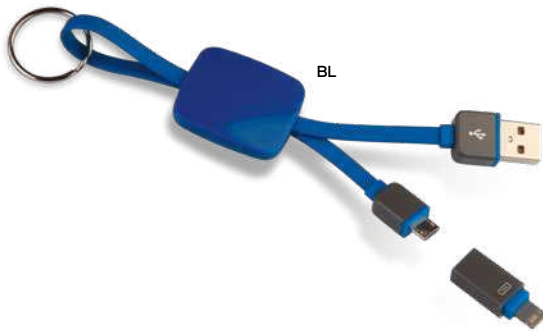

E14497

€ 3,27

30x25

STC1

CAVETTO 2 IN 1 PER RICARICA
con micro USB e connettore lightning.

500/100

plastica