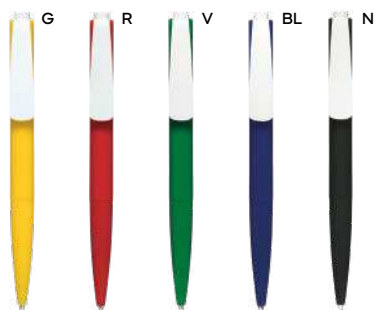

B11219

€ 0,34

PENNA A SFERA

in plastica, stampabile solo sulla clip.
Chiusura a scatto, refill nero.

1000/100 14,4 cm.

plastica

9 gr.