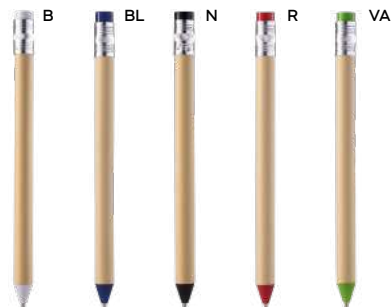

B11112

€ 0,31

PENNA A SFERA
a forma di matita, chiusura a scatto, refill nero.

ST

1000/100 16,2 cm.

plastica/cartone riciclato

6 gr.