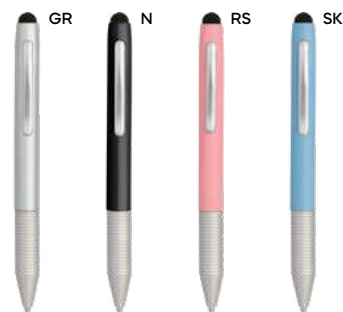

**B11180** € 1,54

50x8,5

**PENNA A SFERA CON TOUCH SCREEN**  
in plastica e metallo, con luce led, refill  
nero. Pile incluse.

500/50 12,5 cm.

plastica/metallo

22 gr.

STM-SL

**B11161** € 1,02