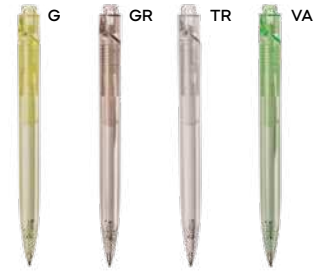

B11241

€ 0,37

60x7
40x5 (clip)

ST

PENNA A SFERA IN RPET
chiusura a scatto, refill nero.

1000/100 13,9 cm.

M RPET

GR 10 gr.