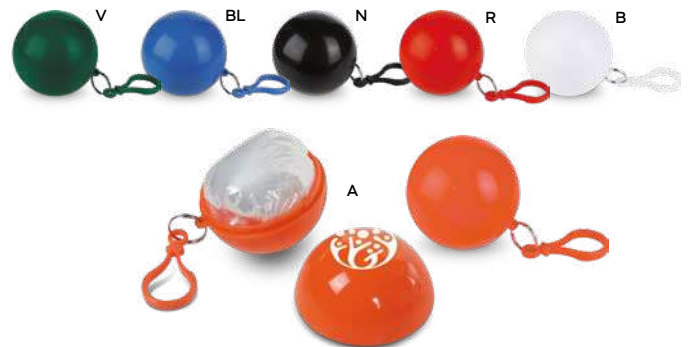

K18507

€ 1,54

PONCHO IMPERMEABILE

in PE trasparente con cappuccio, con custodia rigida in plastica.

200/50 102x127 cm. (poncho)
Ø 6,3 cm. (custodia)

STC1

(M) PE/PVC