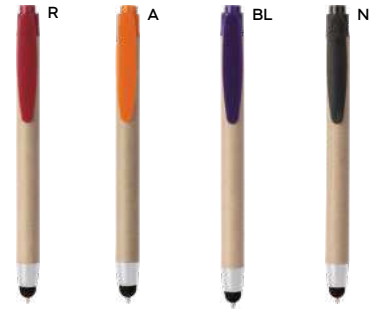

B11143 € 0,42

70x7

ST

PENNA A SFERA CON TOUCH SCREEN
in cartone riciclato, con chiusura a scatto, refill nero.

- 1000/100 13,5 cm.
- plastica/cartone riciclato
- 7 gr.

tip & touch

Write