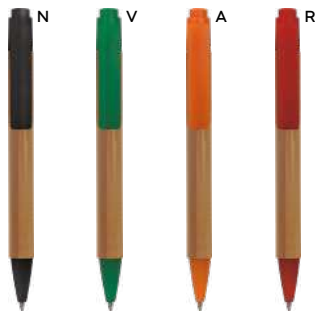

B11073

€ 0,52

70x8,5

PENNA A SFERA

fusto in bambù, parti in plastica ABS, chiusura a scatto, refill nero.

STM-SL

1000/100 14 cm.

(M) bambù/ABS

(GR) 9 gr.