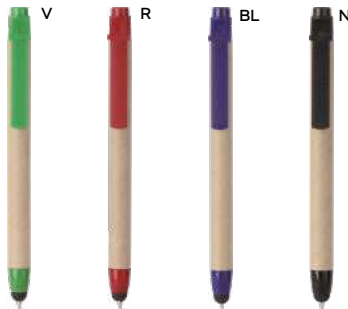

B11142 € 0,42

70x7

ST

PENNA A SFERA CON TOUCH SCREEN
in cartone riciclato, con chiusura a scatto, refill nero.

- 1000/100 13,5 cm.
- plastica/cartone riciclato
- 7 gr.

tip & touch