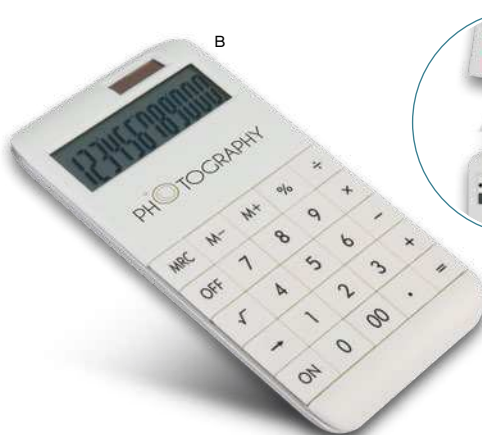

G16267

€ 11,63

70x12

STC

**CALCOLATRICE DA TAVOLO 12 CIFRE**  
display e tasti grandi, tasto percentuale e di correzione dell'ultimo inserimento, doppia alimentazione.

60/30 18,5x13,4x3,2 cm.

(M) plastica

B