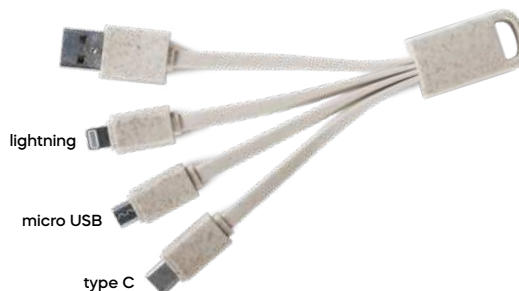

500/100

(M) paglia di grano+TPE/bambù

**E14585**

€ 4,97

20x10

STC

**CAVETTO 3 IN 1 PER RICARICA**  
con connettori lightning, micro USB, micro USB (tipo C). Realizzato in paglia di grano e TPE.

500/100