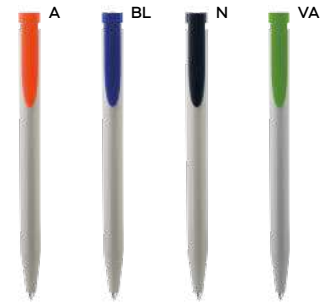

B11266

€ 0,29

70x4

PENNA A SFERA

in plastica riciclata, chiusura a scatto, refill nero.

1000/100 14 cm.

ST

plastica riciclata

5 gr.

Recycled plastic collection

SAVE THE PLANET