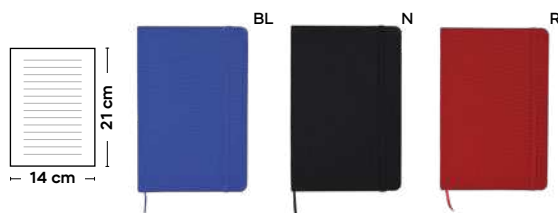

S26503 € 2,88

110x190

SSC

BLOCCO PER APPUNTI IN RPET
blocco per appunti con fogli a righe (80 fogli),
cordino segnalibro, chiusura con elastico.
Copertina in RPET.

50/25 14x21x1,4 cm.

(M) carta/RPET