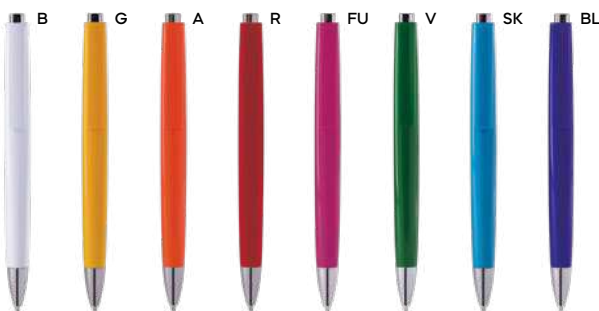

PENNA A SFERA

chiusura a scatto, refill nero.

1000/100 14,3 cm.

plastica

9 gr.