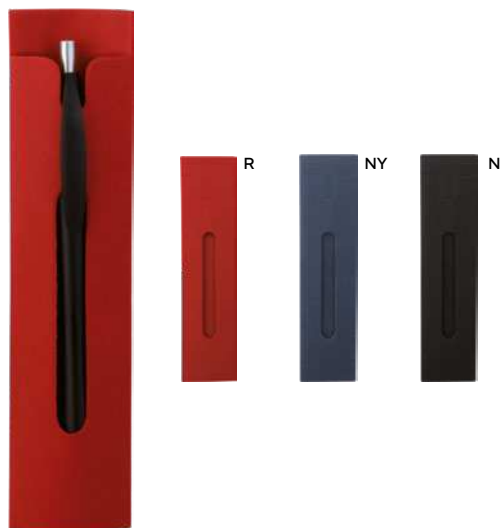

T27034

€ 0,16

BUSTINA PORTA PENNA
a 1 posto in cartoncino (penna non inclusa).

SS

5000/1000/100 15,2x3,7 cm.

(M) carta