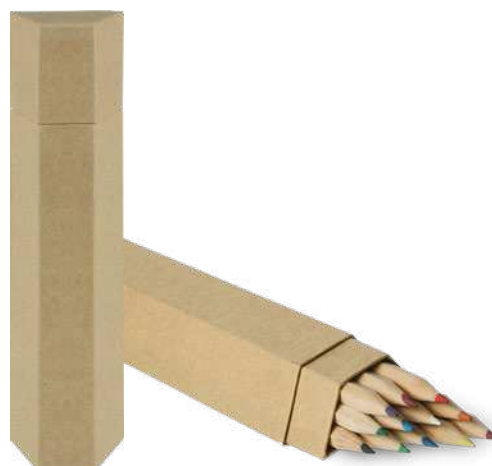

S26402

€ 1,65

130x15

CONFEZIONE MATITE COLORATE
12 pezzi in astuccio di cartoncino trapezoidale.

100/50 18,2x4,5x2,5 cm.

(M) legno

SSC