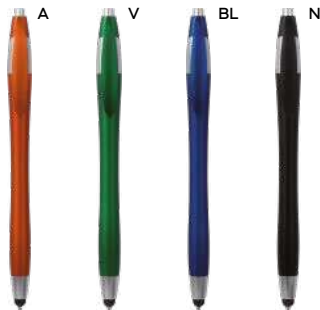

B11197

€ 0,29

60x6

PENNA A SFERA CON TOUCH SCREEN
in plastica, chiusura a scatto, refill nero.

1000/100 14,7 cm.

(M) plastica

(GR) 7 gr.

ST

tip & touch