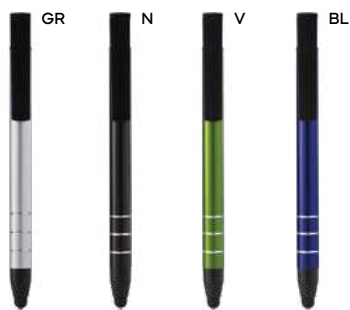

1000/100 14,3 cm.

STM-SL

(M) bambù/paglia di grano+ABS

(GR) 9 gr.

penne

tip  
&  
touch

**B11225**

€ 0,76

STM-SL

**PENNA A SFERA CON TOUCH SCREEN**  
in metallo con alloggiamento in plastica per  
smartphone. Chiusura a scatto, refill nero.

500/50 14,1 cm.

(M) metallo/plastica

(GR) 16 gr.

tip  
&  
touch

**B11198**