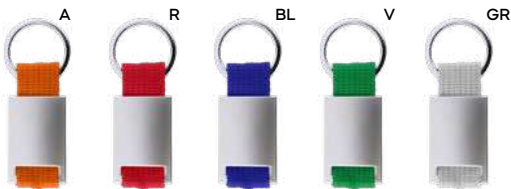

E14145

€ 1,54

30x25

PORTACHIAVI IN METALLO E POLIESTERE
con astuccio in confezione singola.

400/100
9x2,8x0,5 cm.

metallo/poliestere

SL1-SL2

28 gr.

E14136

€ 2,35

30x25

PORTACHIAVI IN METALLO E POLIESTERE
con astuccio in confezione singola.

400/100
9x2,8x0,5 cm.

metallo/poliestere

SL1-SL2

35 gr.