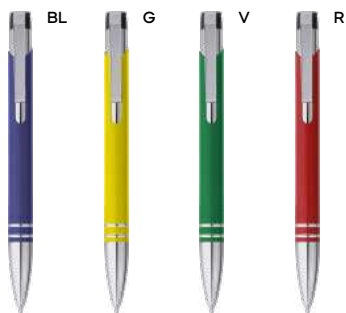

€ 2,07

**MINI PENNA A SFERA**

in metallo, chiusura a rotazione, refill nero.

1000/100 10,7 cm.

(M) metallo

(GR) 14 gr.

STM-SL

**B11078**