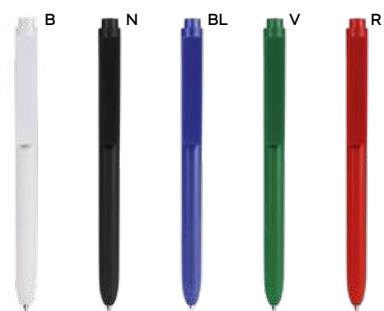

B11246

€ 0,34

70x7
45x6 (clip)

ST

PENNA A SFERA ANTIBATTERICA

in plastica antibatterica. Grazie ad uno speciale additivo (silver nano) impedisce ai batteri la colonizzazione del fusto della penna. Chiusura a scatto, refill nero. ISO 22196

1000/100 13,9 cm.

plastica

8 gr.