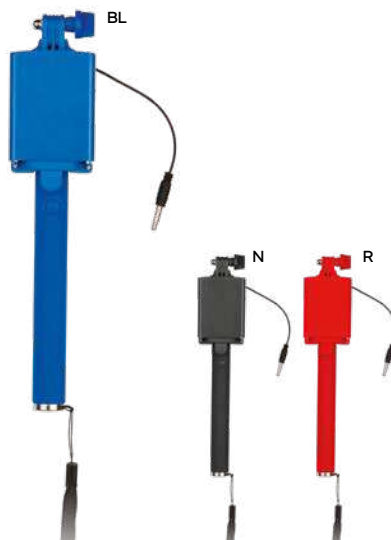

**S26012** € 0,92

**SPAZZOLA PER TASTIERA**

1000/200 6,2x4,5x1,4 cm.  
plastica

Technology

**E14543** € 3,27

**ASTA TELESCOPICA PER "SELFIE"**

non ha bisogno di batterie, è sufficiente fissare lo smartphone e collegare lo spinotto da 3,5 mm. all'ingresso degli auricolari. Compatibile con sistema operativo IOS 5.0 e ulteriori Munito di spazio per la stampa sul retro del portacellulare e di cordicella da polso.