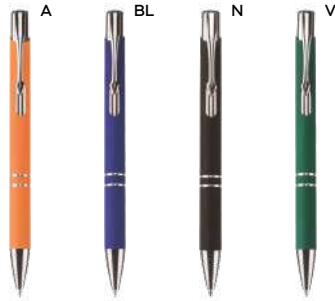

B11240

€ 0,55

60x5

SLL

PENNA A SFERA

fusto in alluminio rivestito in materiale gommato al tatto, puntale e clip in metallo. Personalizzazione solo con incisione laser, il logo inciso sarà di colore silver. Chiusura a scatto, refill nero.

500/50 13,6 cm.

alluminio/metallo

14 gr.