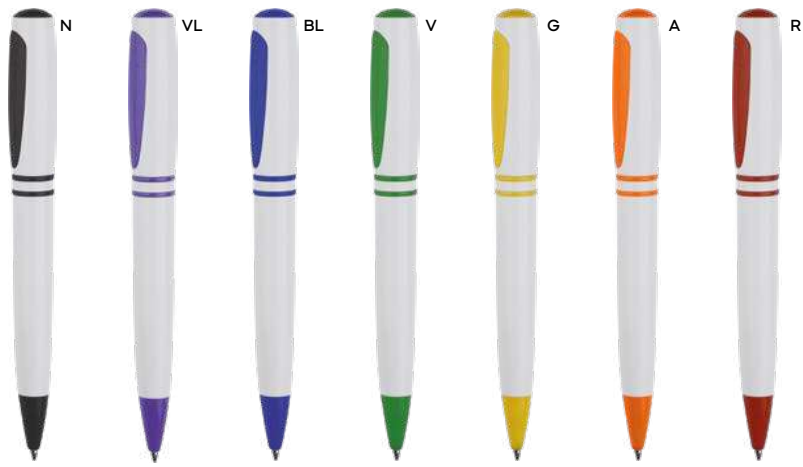

B11028

€ 0,42

40-50x8,5

ST-DIG1

PENNA A SFERA

meccanismo a rotazione che fa entrare ed uscire vicendevolmente la clip e la punta a sfera dalla penna, refill nero.

1000/100 13,7 cm.

M plastica

GR 12 gr.