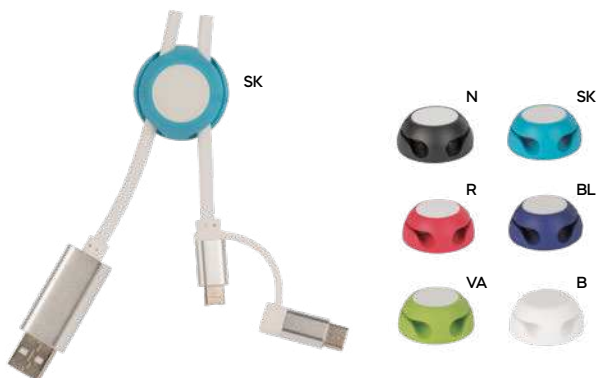

S26033 € 0,65

PASSANTE PER CAVETTI
con adesivo 3M, targhetta tonda centrale in plastica per la personalizzazione (Ø 1,9 cm.).

Ø 16

1000/100 Ø 3x1,5 cm.

(M) silicone/plastica

STC1