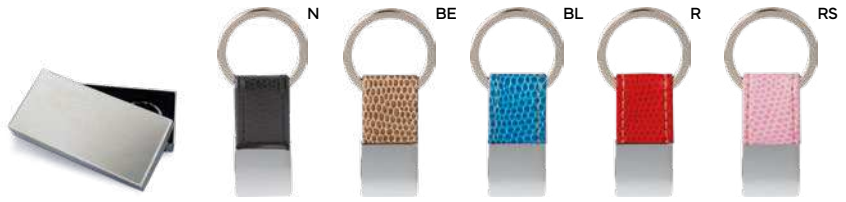

con doppio anello ed astuccio in confezione singola.

400/100 11,5x1,7x1 cm.

metallo/PVC

**E14210****€ 1,70**

10x15

**PORTACHIAVI**

con astuccio in confezione singola.

400/100 6,5x2x0,8 cm.