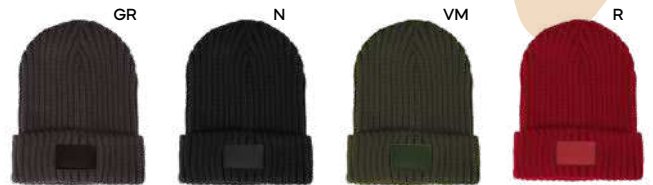

Caps

NEW
COLOUR