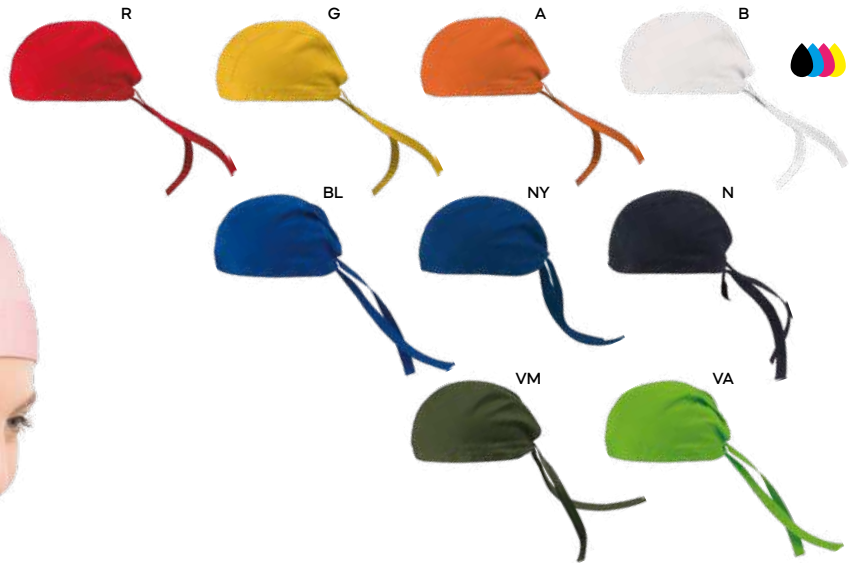

SST-SFT

**BANDANA CLASSICA**

300/25 60x60 cm. circa

100% cotone

Caps

K18036

€ 2,33

40x40