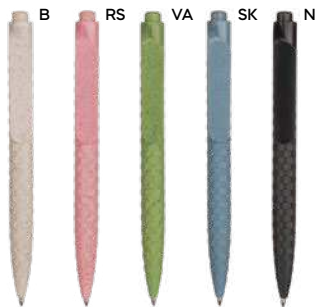

**PENNA A SFERA**

in paglia di grano e ABS, con clip in metallo, chiusura a scatto, refill nero.

STM

1000/100 14 cm.

paglia di grano+ABS/metallo

11 gr.

B11133

€ 0,31

40x6 (clip)

**PENNA A SFERA**

in paglia di grano e ABS, personalizzabile solo sulla clip, chiusura a scatto, refill nero.

STM

1000/100 13,9 cm.

paglia di grano+ABS

9 gr.

B11268