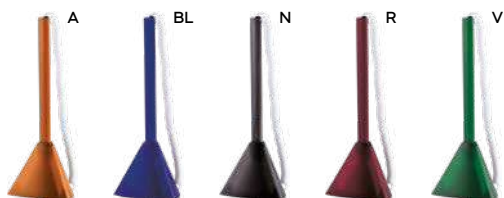

STC-SLV1P

100/10 16x5,4x1,8 cm.

metallo

B11223

€ 1,28

30x25

**PENNA A SFERA CON BASETTA**  
con adesivo sul fondo per fissare la basetta, refill nero.

STC1