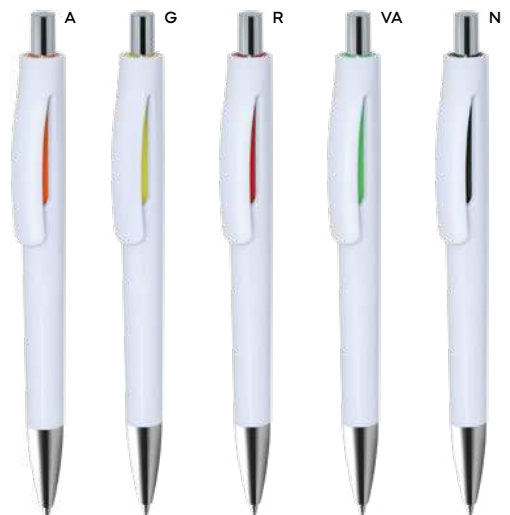

B11270

€ 0,42

50x7

PENNA A SFERA

con chiusura a scatto, refill nero.

1000/100 14 cm.

plastica

9 gr.

ST