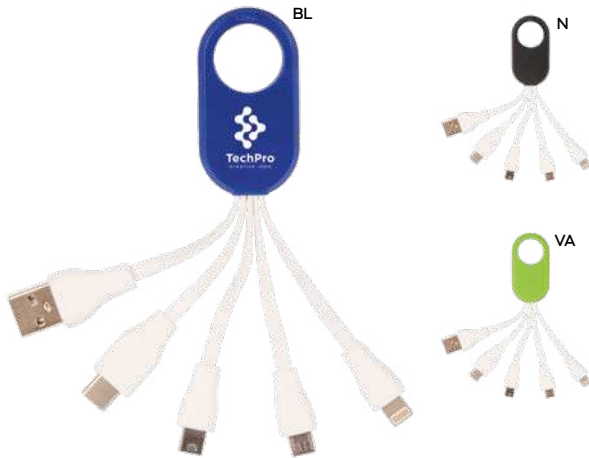

E14572

€ 4,71

20x15

STC1

CAVETTO 4 IN 1 PER RICARICA
con connettori lightning, micro USB, micro
USB (tipo C) e mini USB.

500/100 12x2,7x0,7 cm.

plastica

40x10

SLL-STC

E14485

€ 3,40

CAVETTO 3 IN 1 PER RICARICA
con connettore unico micro USB, lightning
e micro USB (tipo C). Con luce all'interno
che rende i loghi luminosi dopo l'incisione
laser e anello in metallo portachiavi.

500/100

plastica/metallo