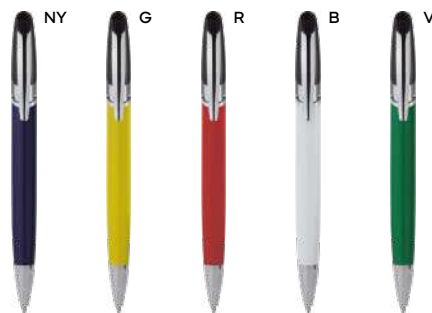

€ 1,07

**PENNA A SFERA**

fusto e clip in metallo, puntale in plastica, chiusura a scatto, refill nero.

500/50 13,6 cm.

(M) metallo/plastica

(GR) 18 gr.

SL

**B11082**