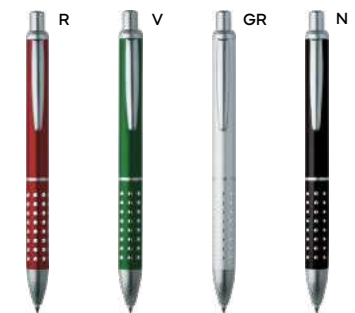

**PENNA A SFERA**

fusto in alluminio, puntale e clip in metallo, chiusura a scatto, refill nero.

500/50 14 cm.

alluminio/metallo

16 gr.

**B11095**

€ 1,07

50x8