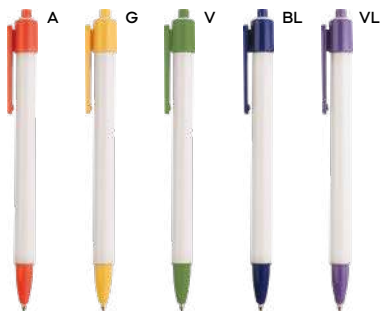

1000/100 14 cm.

plastica

7 gr.

B11026

€ 0,24

70x6,5

ST

**PENNA A SFERA**