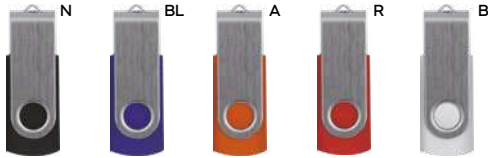

E14613

MEMORIA USB DA 2GB - 4GB - 8GB - 16GB - 32GB
USB 2.0, senza laccio, confezione singola in scatoletta bianca.

100/50 5,8x2x1,1 cm.

(M) plastica/acciaio

PREZZO SU RICHIESTA