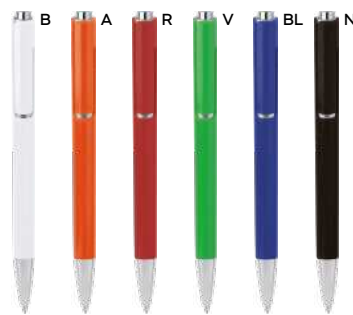

B11009

€ 0,37

**PENNA A SFERA**

con chiusura a scatto, refill nero.

1000/50 14,5 cm.

plastica

8 gr.

B11036