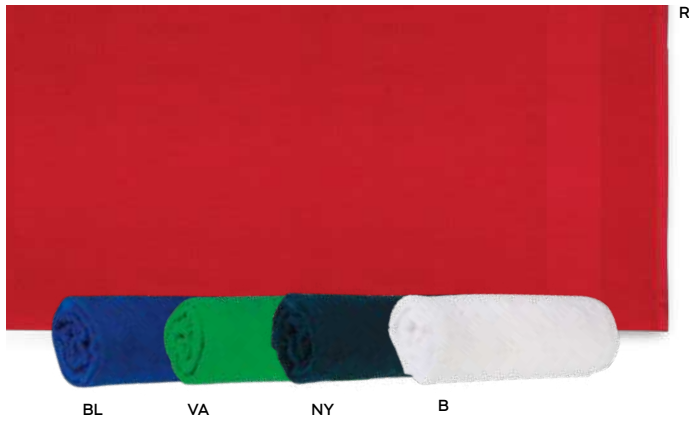

K18184

€ 6,41

ASCIUGAMANO IN COTONE

100% cotone (360 gr/m²)

60/10 50x100 cm. circa

100% cotone

SSC1-SFC