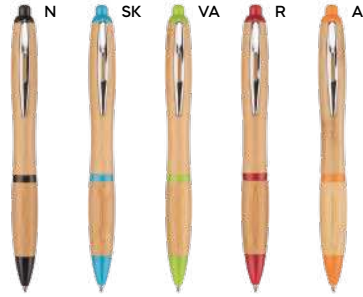

B11137 € 1,07

50x7

SL-STM

PENNA A SFERA
fusto ed impugnatura in bambù, clip in metallo, pulsante e puntale in plastica, chiusura a scatto, refill nero.

- 1000/100 14 cm.
- bambù/metallo/plastica
- 10 gr.