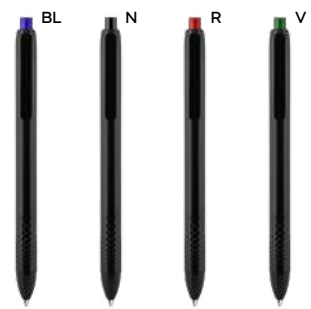

B11265

€ 0,34

70x5

PENNA A SFERA

in plastica riciclata, chiusura a scatto, refill nero.

1000/100 14,6 cm.

ST

plastica riciclata

9 gr.