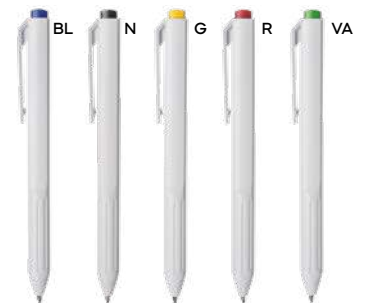

B11134

€ 0,24

70x6

ST-DIG

PENNA A SFERA

in plastica, adatta per la stampa in digitale grazie ad una parte piatta del proprio fusto, chiusura a scatto, refill nero.

1000/100 14 cm.

plastica

7 gr.