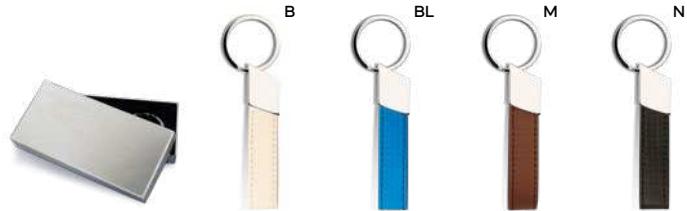

**E14245**

€ 2,22

**PORTACHIAVI**

con piastra in metallo ed astuccio in confezione singola.

SL1

400/100 9,9x3,3x0,4 cm.

(M) metallo/PU

**E14244**