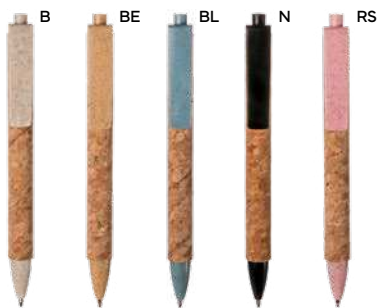

B11114

€ 0,39

70x7
40x7 (clip)

PENNA A SFERA

in sughero, clip, pulsante e puntale
in paglia di grano e ABS, chiusura a
scatto, refill nero.

ST-SLL

1000/100

14 cm.

sughero/paglia di grano+ABS

11 gr.

S26489

Office
p. 79

Write