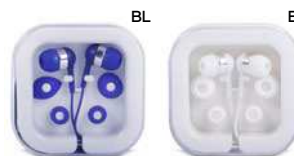

M20029

€ 4,84

STC-DIG

AURICOLARI CON MICROFONO

collegamento tramite micro USB (tipo C), impedenza 32 Ohm, risposta di frequenza 20Hz-20.000Hz. Forniti in custodia in plastica.

200/50 7x7x1,9 cm.

plastica