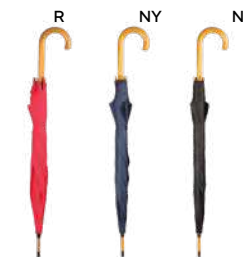

R-pet collection

SAVE THE PLANET

K18283

€ 10,33

200x110

SSC1

OMBRELLO AUTOMATICO 23" IN RPET
tessuto realizzato dal riciclo delle
bottiglie in PET (RPET), asta, puntale e
manico in legno, apertura automatica.

24/12 Ø 105x89 cm.

pongee RPET 190T

Textile & Rain