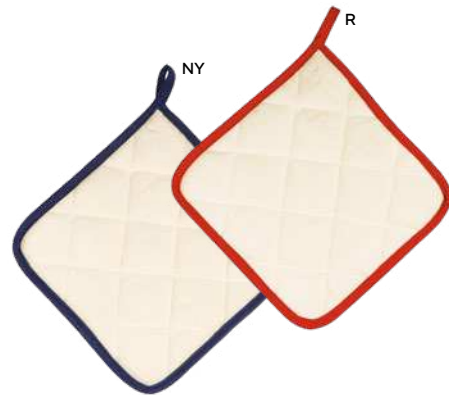

K18013

€ 1,18

PRESINA DA CUCINA

in cotone 100% con bordino a contrasto.

500/10 17x17 cm.

(M) cotone

SST