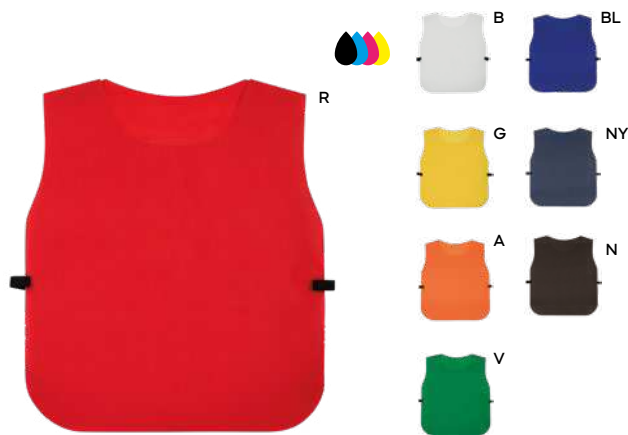

K18522

€ 1,57

370x400

CASACCA IN TNT
con elastico laterale.

200/25 65x55 cm. circa

(M) TNT (80 gr/m²)

SSTM
SFTB