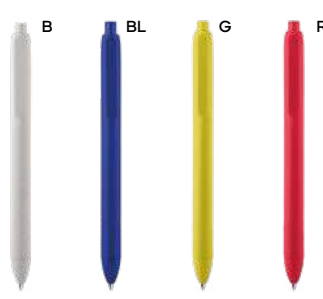

B11263 € 0,50

LOGO
mm

70x6

ST

**PENNA A SFERA BIODEGRADABILE
E COMPOSTABILE**

in PLA (bioplastica ottenuta dal mais).
Chiusura a scatto, refill nero.

1000/100 14,6 cm.

(M) PLA

(GR) 12 gr.