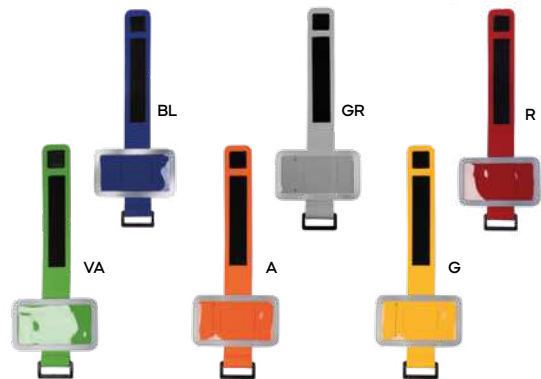

Q24477

€ 4,31

100x50

SSC

PORTA CELLULARE DA BRACCIO

in neoprene.

100/50 8,9x15,2x0,4 cm. (solo custodia)

(M) neoprene

Technology