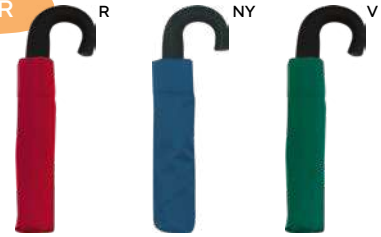

NEW
COLOUR

K18257

€ 12,16

OMBRELLO SUPER MINI 21\"/>

SSC1

36/12 Ø 96x61,5 cm. - chiuso: 33 cm.

(M) alluminio/pongee 190T

Textile & Rain