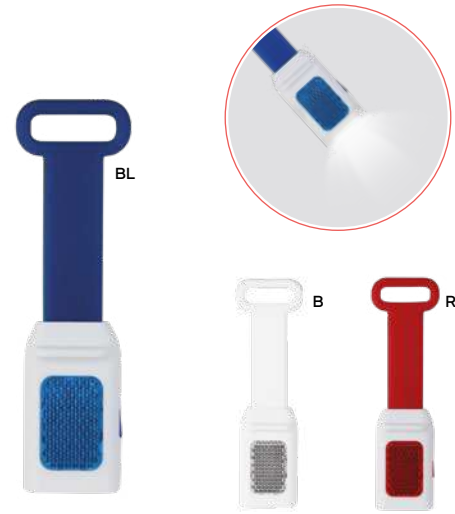

E14186

€ 1,80

30x20

LUCE DI EMERGENZA

appendibile, con tre led, con possibilità di utilizzo anche come torcia. Pile fornite.

500/50 12x3x1,9 cm.

STC1

(M) plastica/silicone