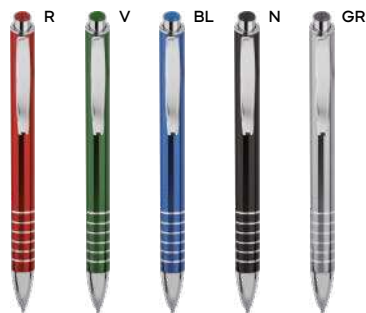

B11089

€ 0,84

75x8

SL

PENNA A SFERA

fusto in alluminio, puntale e clip in metallo, chiusura a scatto, refill nero.

500/50 14 cm.

alluminio/metallo

16 gr.