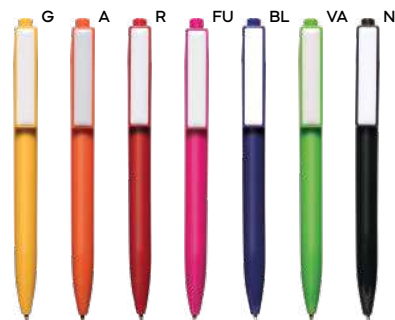

7 gr.

B11219

€ 0,34

**PENNA A SFERA**

in plastica, stampabile solo sulla clip.  
Chiusura a scatto, refill nero.

1000/100 14,4 cm.

plastica

9 gr.