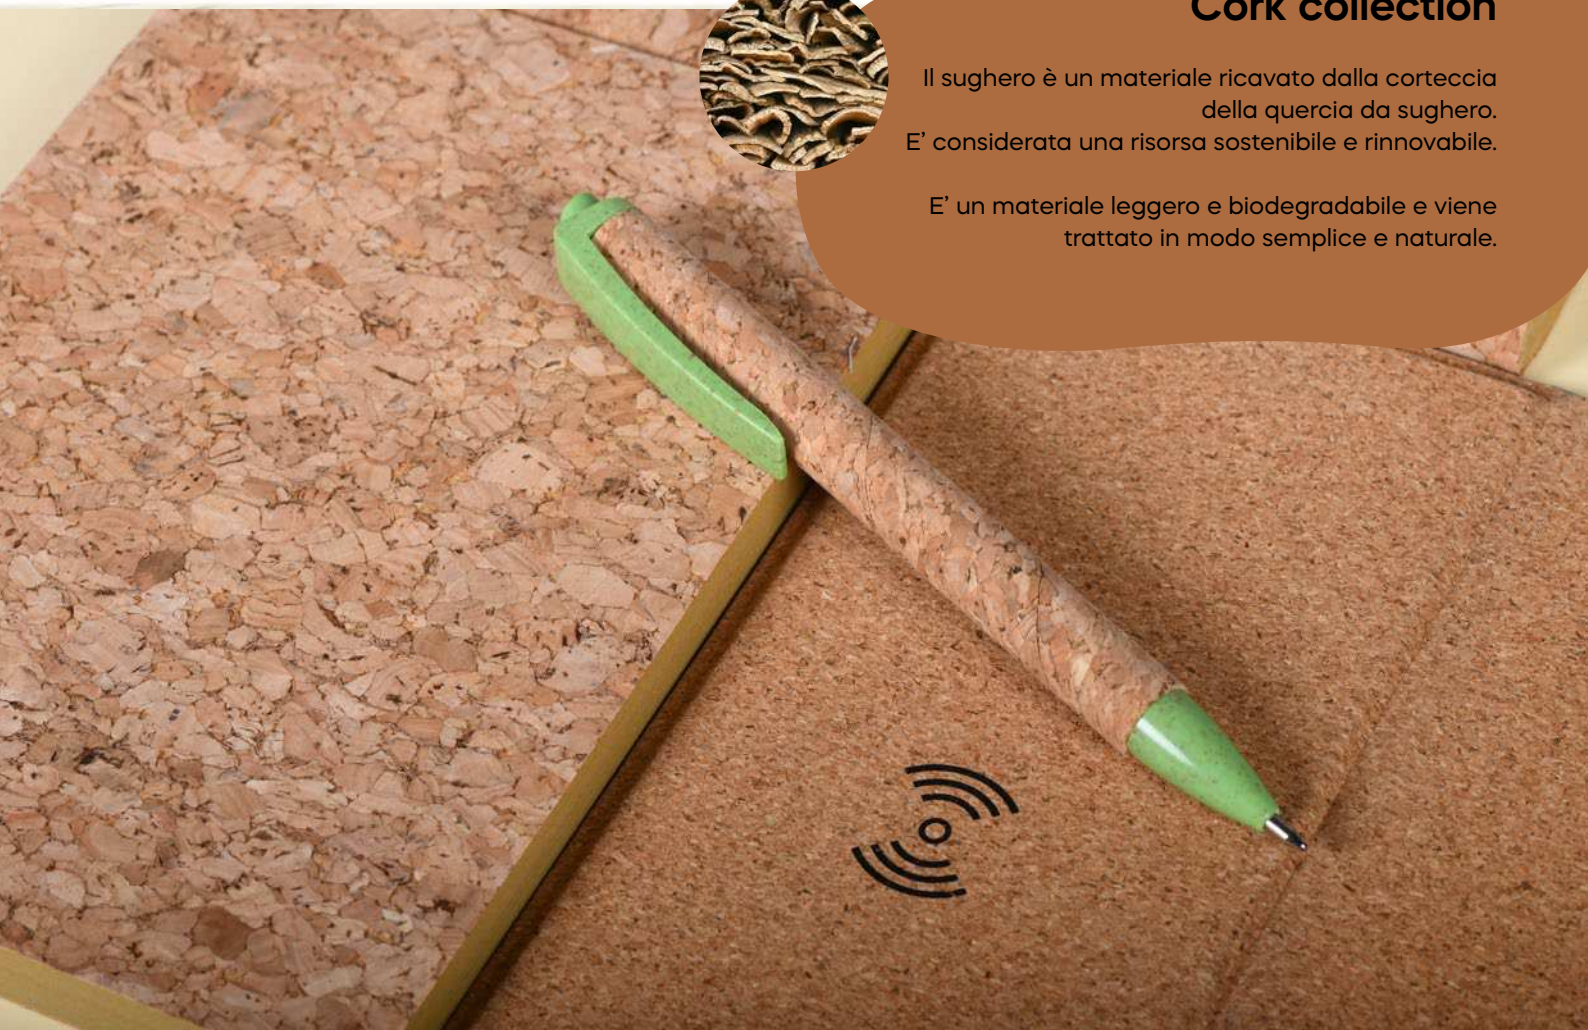

## Coffee collection

La polvere di caffè è un materiale utilizzato come riempitivo rinforzante per composti termoplastici (polipropilene o ABS).

Ogni anno vengono generati circa 20 milioni di tonnellate di polvere umida parzialmente esausta (SCG) derivante dal processo di estrazione della polvere di caffè. Scopri tutti i gadget ecosostenibili dal design innovativo!

I nostri prodotti sono realizzati in cotone organico certificato GOTS (Global Organic Textile Standard).

## Cork collection

Il sughero è un materiale ricavato dalla corteccia della quercia da sughero. E' considerata una risorsa sostenibile e rinnovabile.

E' un materiale leggero e biodegradabile e viene trattato in modo semplice e naturale.

## Wheat straw collection

La paglia di grano è un materiale che deriva dagli scarti della coltivazione del frumento. Ha un alto contenuto di cellulosa e si ricava con metodi naturali.

Viene assemblato con materiali plastici, riducendone il consumo e restituendo prodotti dal colore e dalla texture riconoscibile.