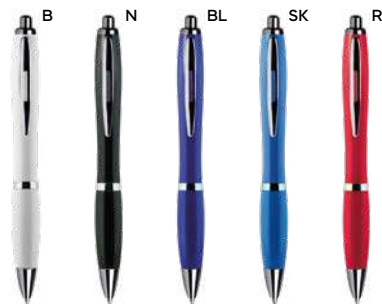

B11245

€ 0,31

50x8

ST-DIG1

PENNA A SFERA ANTIBATTERICA

con fusto antibatterico in plastica ABS, clip in metallo e puntale in plastica. Grazie ad uno speciale additivo (silver nano) impedisce ai batteri la colonizzazione del fusto della penna. Chiusura a scatto, refill nero. ISO 22196

1000/100 14 cm.

plastica/metallo

12 gr.