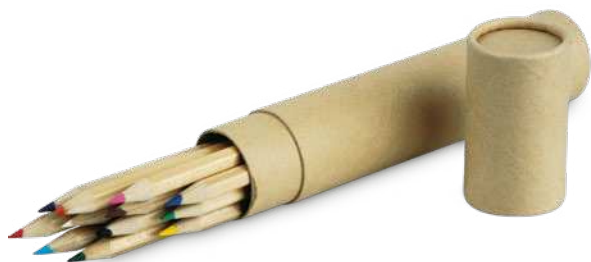

S26400

€ 1,96

100x15

CONFEZIONE MATITE COLORATE

12 pezzi in astuccio tondo di cartoncino.

100/50

Ø 3,4x18,8 cm.

(M) legno

STC