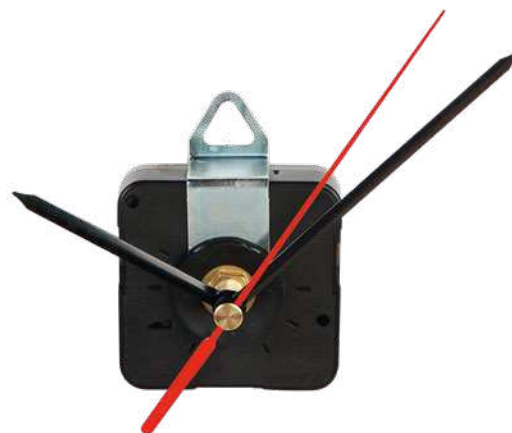

250/50
 5,5x5,5x1,8 cm.

plastica/metallo

Z50502

€ 3,14

**MOVIMENTO OROLOGIO PARETE**  
**SILENZIOSO**
movimento continuo e silenzioso,  
gambo lungo (1,4 cm.), fornito di  
lancette dritte o stilizzate.

250/50
 5,6x5,6x1,6 cm.