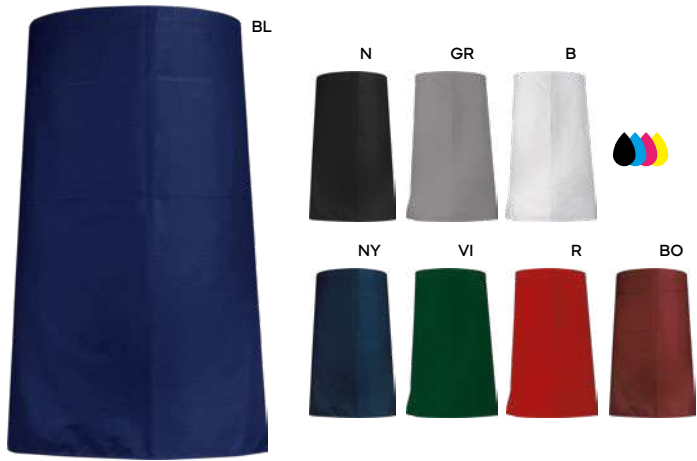

K18193

€ 9,02

GREMBIULE DA CUCINA

rettangolare, con due tasche frontali.

50/10 85x74 cm. circa

poliestere 65% - cotone 35% (240 gr/m²)

SST-SFT