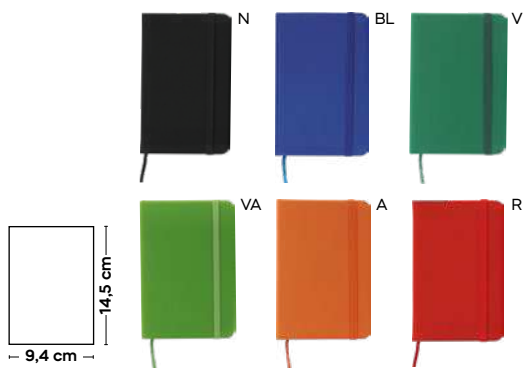

Office

S26464

€ 2,22

BLOCCO PER APPUNTI

blocco per appunti (98 fogli), cordino segnalibro, chiusura con elastico e tasca interna.

SSC

60/30 9,4x14,5x1,5 cm.

(M) carta/PU