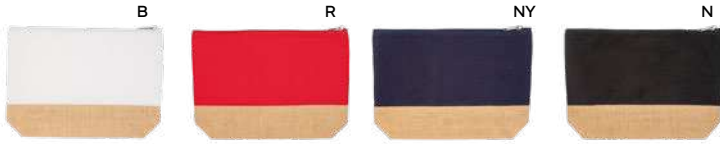

Q24470

€ 2,59

200x90

**ASTUCCIO IN IUTA E COTONE
CANVAS**

con chiusura a zip.

200/50 28x20x6 cm.

iuta/cotone canvas

NEW