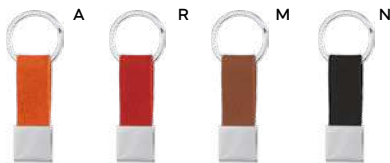

E14207

€ 1,96

15x15

SL1

PORTACHIAVI
con astuccio in confezione singola.

400/100 8,2x2,2x0,6 cm.

metallo/finta pelle