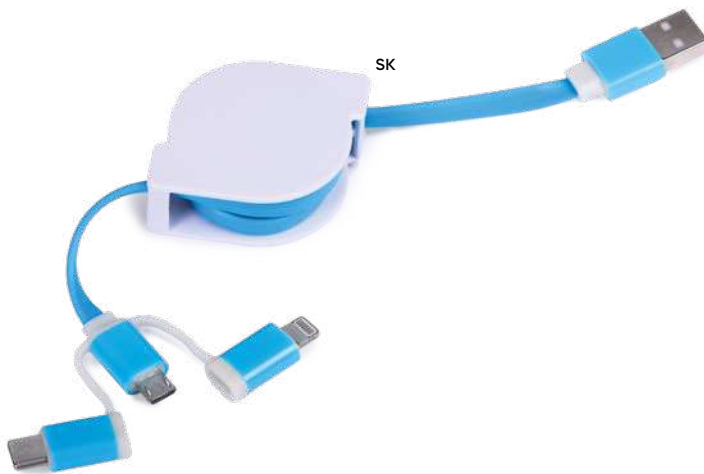

SK

E14579

€ 3,53

Ø 30

STC

CAVETTO 3 IN 1 PER RICARICA E TRASFERIMENTO DATI

con connettori lightning, micro USB e micro USB (tipo C). Cavetto riavvolgibile di lunghezza pari a 98 cm. ca.

300/50 5,8x4x1,9 cm.

plastica