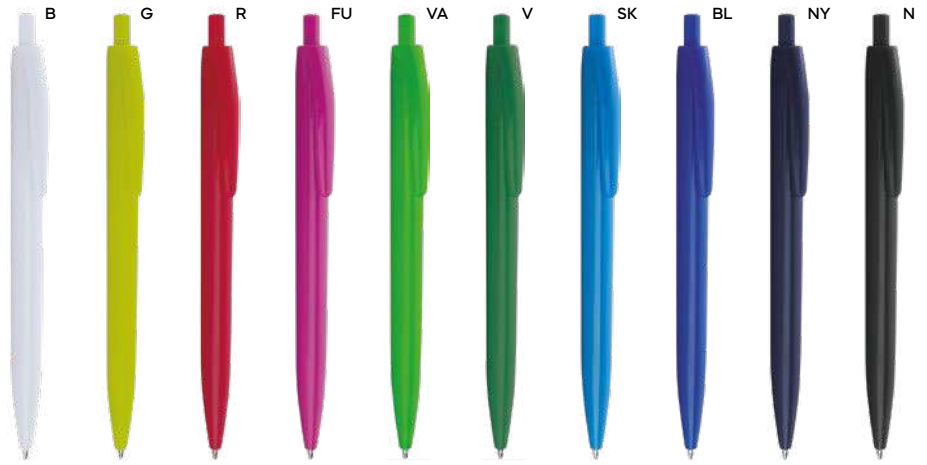

meccanismo a rotazione che fa entrare ed uscire vicendevolmente la clip e la punta a sfera dalla penna, refill nero.

1000/100 13,7 cm.

M plastica

GR 12 gr.

Write

B11171

B11172

B11171