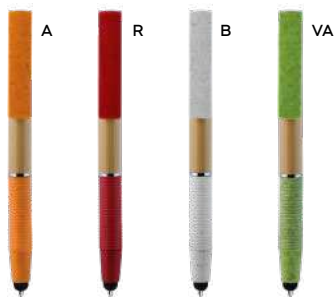

Bamboo collection

SAVE THE PLANET

B11267 € 0,76

PENNA A SFERA CON TOUCH SCREEN
fusto in bambù, impugnatura e clip in paglia di grano e ABS, con alloggiamento per smartphone nella clip. Chiusura a scatto, refill nero.

1000/100 14,3 cm.

STM-SL

(M) bambù/paglia di grano+ABS

(GR) 9 gr.

penne