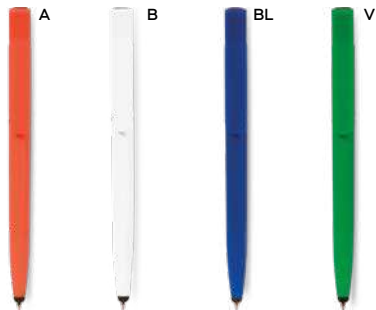

**B11207** € 0,47

**PENNA A SFERA CON TOUCH SCREEN**  
in plastica, con pulisci schermo e alloggiamento per smartphone nella clip, chiusura a rotazione, refill nero.

1000/100 14,7 cm.

ST-DIG1

(M) plastica