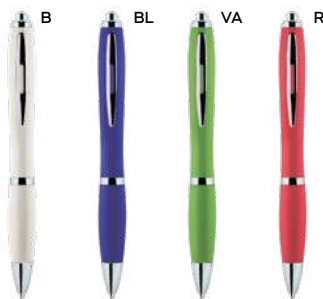

B11262 € 0,47

LOGO
mm

50x8

ST

**PENNA A SFERA BIODEGRADABILE
E COMPOSTABILE**
fusto e impugnatura in PLA (bioplastica
ottenuta dal mais), clip in metallo,
chiusura a scatto, refill nero.

1000/100 14 cm.

(M) PLA/plastica/metallo

(GR) 14 gr.