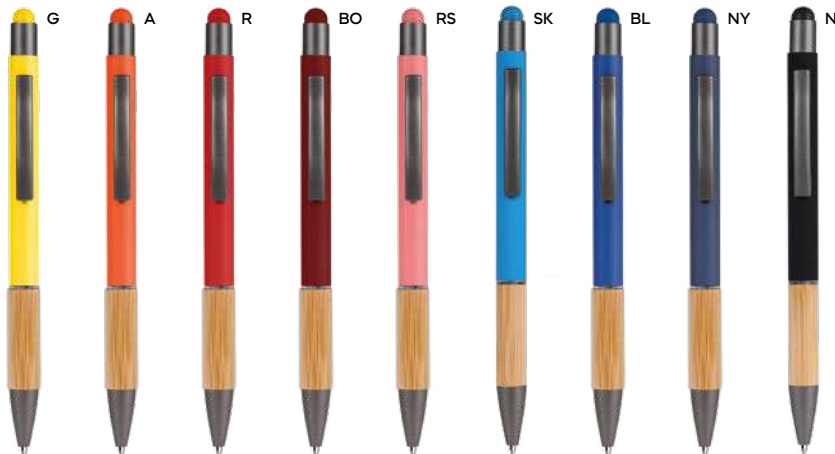

€ 1,18

STM-SL

**PENNA A SFERA CON TOUCH SCREEN**  
fusto in metallo, clip e puntale in  
plastica, chiusura a scatto, refill nero.

500/50 14,3 cm.

(M) metallo/plastica

(GR) 15 gr.

touch

VA

**B11108**

€ 1,07

65x6

SLL

**PENNA A SFERA CON TOUCH SCREEN**  
fusto in alluminio rivestito in materiale gommato al  
tatto, impugnatura in bambù, puntale in plastica e  
clip in metallo. Personalizzazione solo con incisione  
laser, il logo inciso sarà di colore silver con effetto  
a specchio. Chiusura a scatto, refill nero.