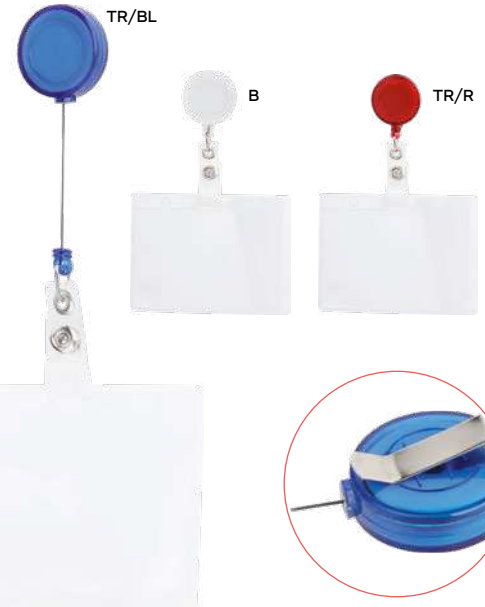

TR/BL

B

TR/R

Tools