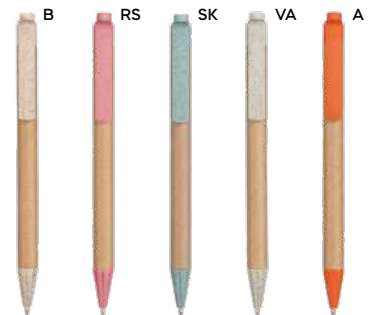

### PENNA A SFERA

in paglia di grano e ABS, chiusura a scatto, refill nero.

1000/100 14 cm.

paglia di grano+ABS

8 gr.

N

**B11104**

€ 0,24