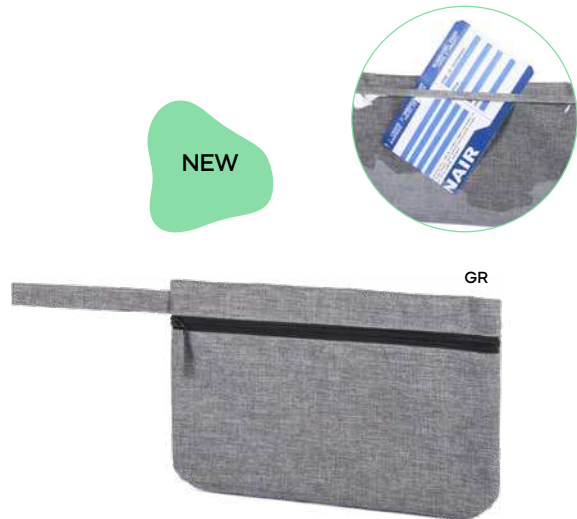

BORSELLO DA SPALLA

in colore grigio melange, ampia tasca frontale e scomparto principale con chiusura a zip, tracolla regolabile.

SSC

40/20 25x21x9 cm.

poliestere 600D

NEW