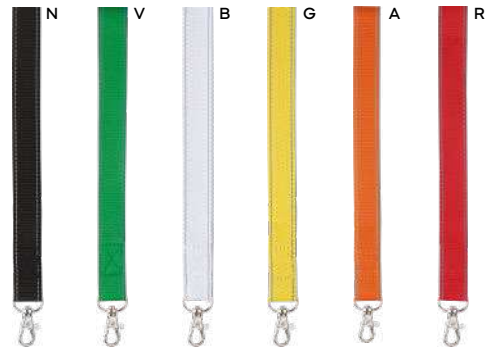

porta badge

**E14159**

€ 1,18

**PORTA BADGE**

con moschettone in metallo, targhetta in plastica cava su un lato per inserimento di una etichetta epossidica (Ø 2,6 cm ca).

STC1

500/25 49x0,4 cm.

(M) poliestere