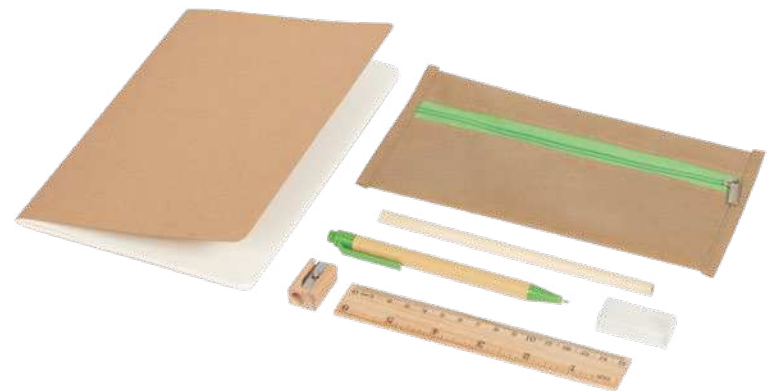

S26434

€ 4,31

SSCP
SSC1

SET CANCELLERIA

con matita in legno (mina HB), penna in cartoncino riciclato, righello in legno con scala in centimetri e inch, gomma, temperamatite in legno, quaderno per appunti (30 fogli) e astuccio in TNT con chiusura a zip.

100/50