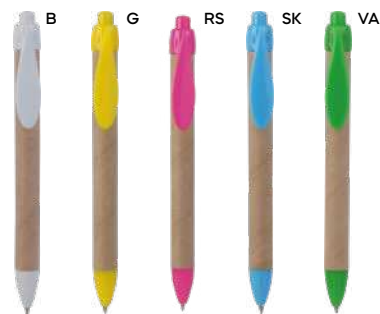

B11070

€ 0,26

PENNA A SFERA
in cartone riciclato, con chiusura a scatto, refill nero.

ST

1000/100 14,1 cm.

plastica/cartone riciclato

7 gr.

Write

Recycled paper collection

SAVE THE PLANET