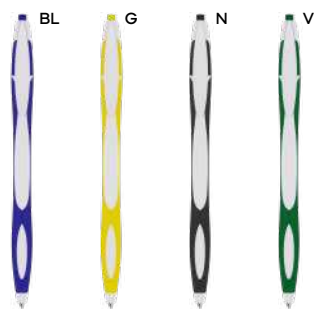

B11166

€ 0,24

**PENNA A SFERA**

con chiusura a scatto, refill nero.

1000/100 13,7 cm.

plastica

7 gr.

NEW