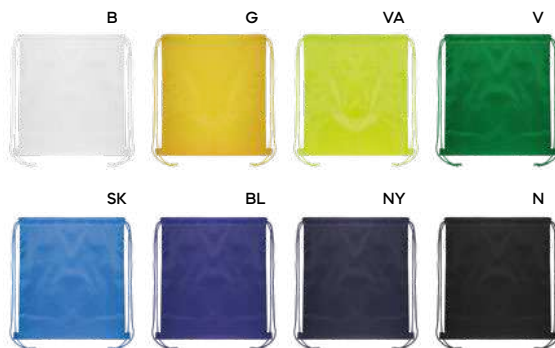

NEW

Q24297

€ 1,18

SACCA IN POLIESTERE
con lacci e passanti agli angoli.

250/50 35x42 cm.

poliestere 210T

Bags

Q24073

€ 1,28

SACCA IN POLIESTERE
con lacci e rinforzi in metallo agli angoli.

100/50 37x40 cm.

poliestere 210T