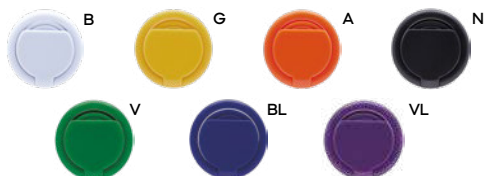

50/25 estendibile da 24 cm. fino 100 cm.  
plastica/metallo

E14230

€ 0,47

60x12

SL1-STL

**SUPPORTO PER CELLULARE**  
adesivo, in silicone.

1000/100 8,5x4x0,2 cm.

(M) metallo/silicone