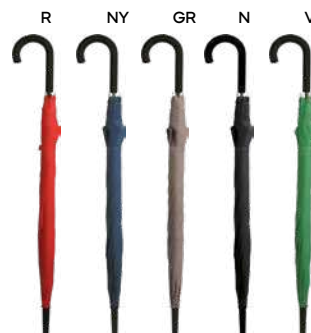

23"

SSC1

K18275

€ 10,20

OMBRELLO AUTOMATICO 23" WINDPROOF CON BANDIERA ITALIA
asta in metallo, puntale e manico curvo rivestiti in gomma, struttura antivento, stampa bandiera Italia su un lato, apertura automatica.

24/12 Ø 100x84 cm.

(M) pongee 190T

23"

SSC1

K18273

€ 9,41

OMBRELLO AUTOMATICO 23" WINDPROOF
asta in metallo, puntale e manico curvo rivestiti in gomma, struttura antivento, apertura automatica.

24/12 Ø 100x84 cm.

(M) pongee 190T