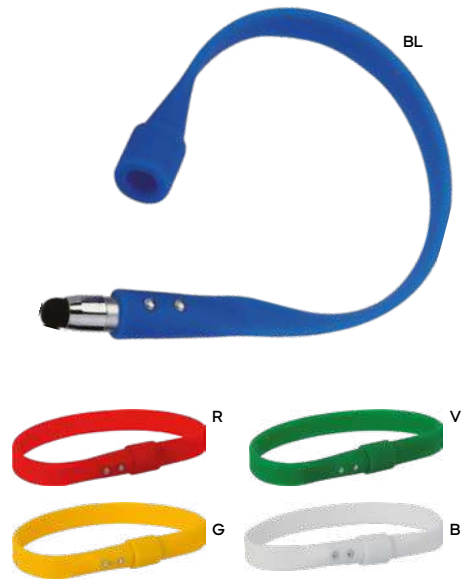

1000/100 6x2,6x0,2 cm.

(M) plastica

STC1

**E14095** € 1,18

**BRACCIALE IN SILICONE CON TOUCH SCREEN**

1000/100 22,8x1 cm.

(M) silicone

SL1