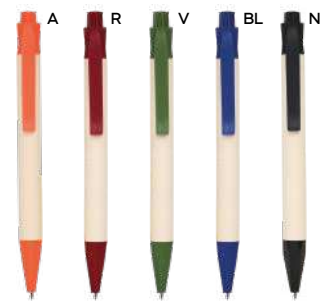

B11272

€ 0,42

70x7

ST

1000/100 14 cm.

(M) cartone riciclato del latte/PLA

(GR) 8 gr.