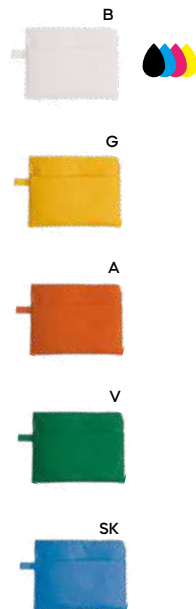

Q24205

€ 2,22

LOGO mm
80x40
260x260

BORSA SHOPPING IN POLIESTERE
ripiegabile in bustina.

200/50 40x40 cm.
poliestere 210D