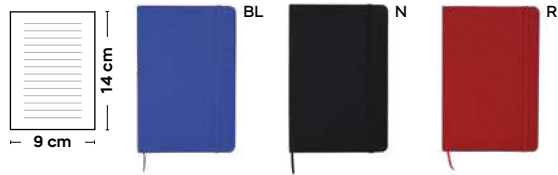

S26502 € 1,80

60x120

SSC

BLOCCO PER APPUNTI IN RPET
blocco per appunti con fogli a righe (80 fogli),
cordino segnalibro, chiusura con elastico.
Copertina in RPET.

100/50 9x14x1,3 cm.

(M) carta/RPET