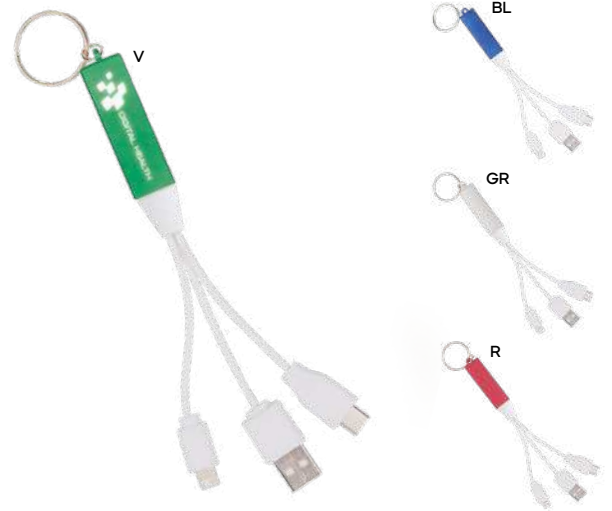

E14572

€ 4,71

20x15

STC1

CAVETTO 4 IN 1 PER RICARICA
con connettori lightning, micro USB, micro
USB (tipo C) e mini USB.

500/100 12x2,7x0,7 cm.

plastica

40x10

SLL-STC

E14485

€ 3,40

CAVETTO 3 IN 1 PER RICARICA
con connettore unico micro USB, lightning
e micro USB (tipo C). Con luce all'interno
che rende i loghi luminosi dopo l'incisione
laser e anello in metallo portachiavi.

500/100

plastica/metallo