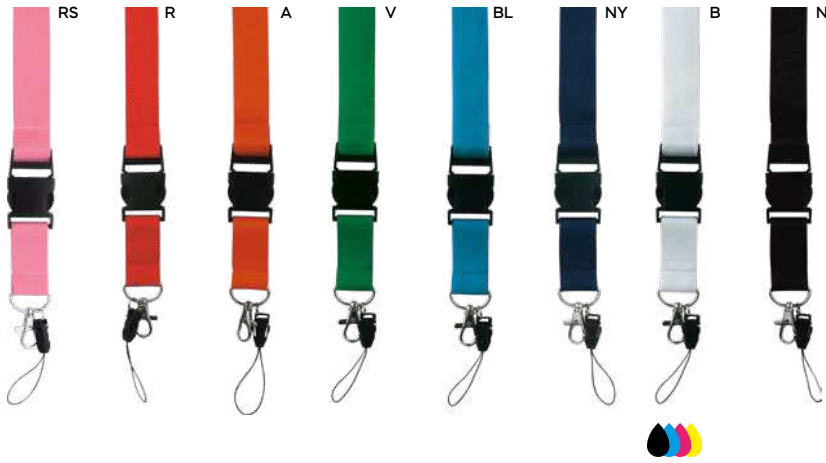

500/25

51,5x2 cm.

(M) poliester

**E14105**

€ 1,02

**PORTA BADGE**

con fibbia in plastica, fibbia di sicurezza in plastica, moschettone in metallo e aggancio per cellulare.

500/25 56x2,5 cm.