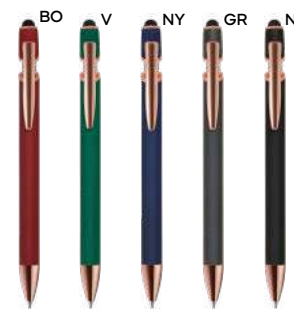

B11244 € 1,28

70x6

SL

PENNA A SFERA CON TOUCH SCREEN
in alluminio, rivestita in materiale gommatto al tatto, clip in metallo e puntale in plastica. Personalizzabile solo con incisione laser, il logo inciso sarà di colore silver. Chiusura a scatto, refill nero.

500/50 14,5 cm.

(M) alluminio/metallo

(GR) 14 gr.

Write