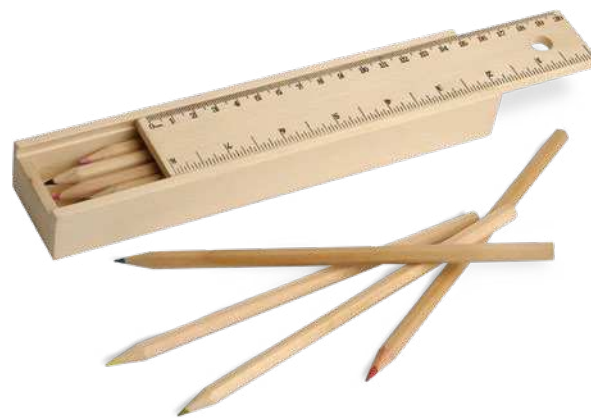

S26401

€ 2,48

SET 12 MATITE COLORATE
con astuccio in legno
e coperchio con righello.

100/50 20,5x3x4,5 cm.

legno

Write