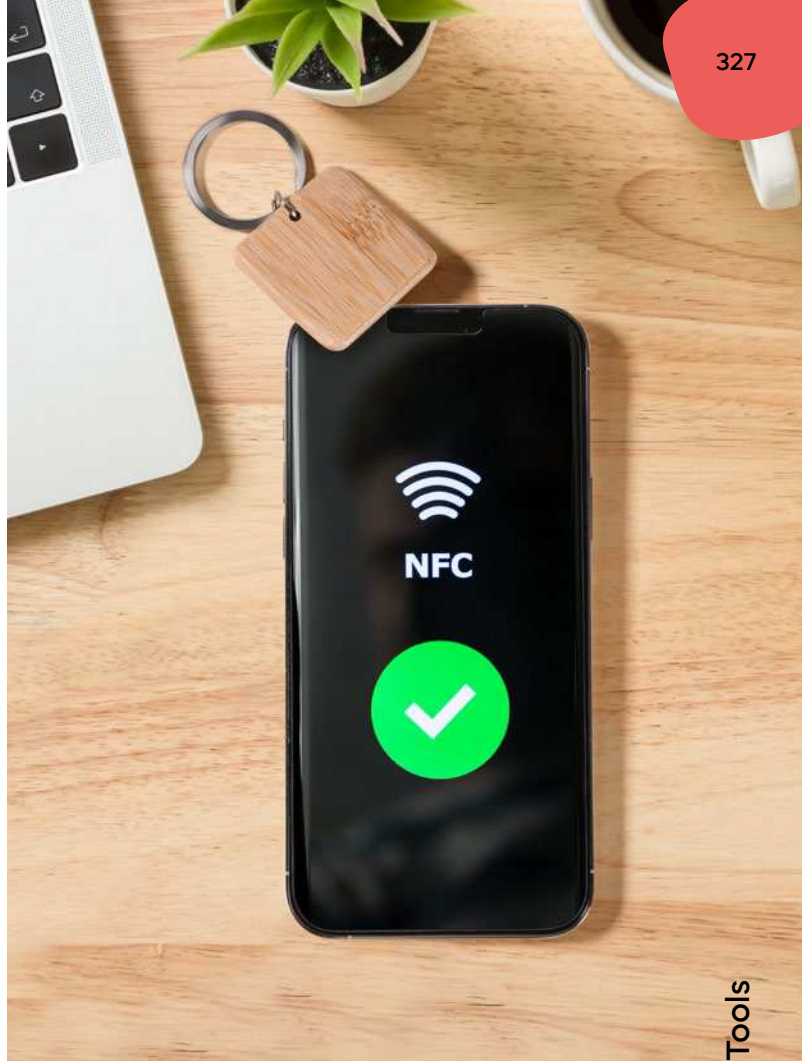

Tools

327

NFC items!

NEW