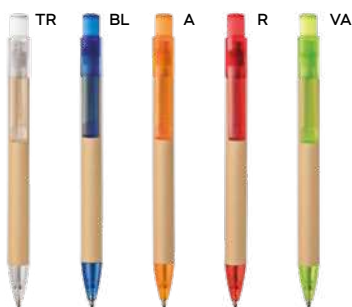

B11113

€ 0,34

PENNA A SFERA
in cartone, con chiusura a scatto, refill nero.

ST

1000/100 14,6 cm.

plastica/cartone

8 gr.