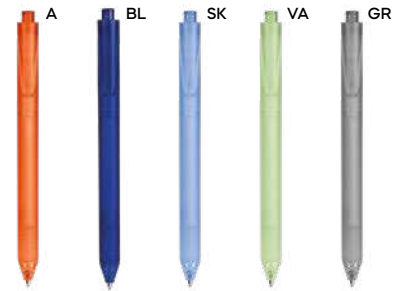

60x7  
40x5 (clip)

ST

**PENNA A SFERA IN RPET**  
chiusura a scatto, refill nero.

1000/100 13,9 cm.

M RPET

GR 10 gr.

**B11256**

€ 0,34