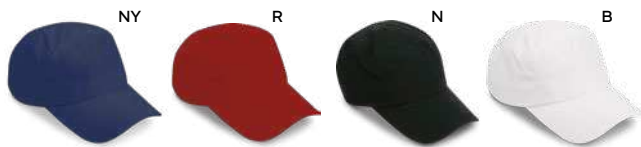

K18148

€ 2,75

CAPPELLO 5 PANNELLI IN MICROFIBRA
in morbida microfibra prelavata, chiusura regolabile in metallo.

SST-SF

200/50 regolabile con fibbia

microfibra