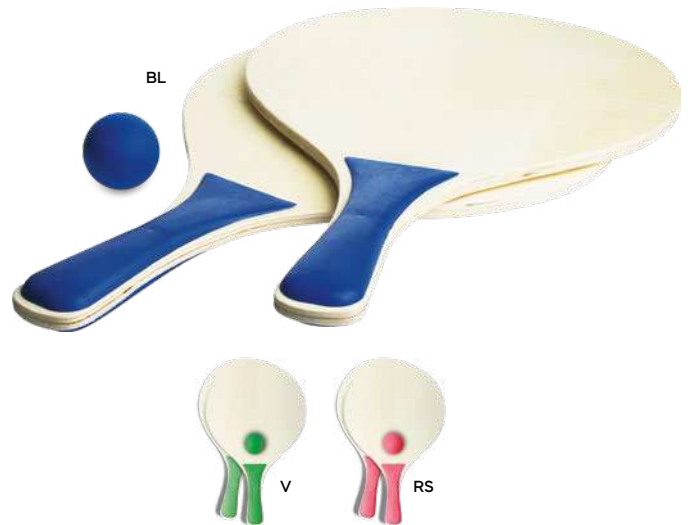

S26750

€ 4,65

190x190

RACCHETTONI DA SPIAGGIA IN LEGNO
con pallina.

24 paia Ø 24x38,5 cm.

(M) legno/plastica

SSC1PX