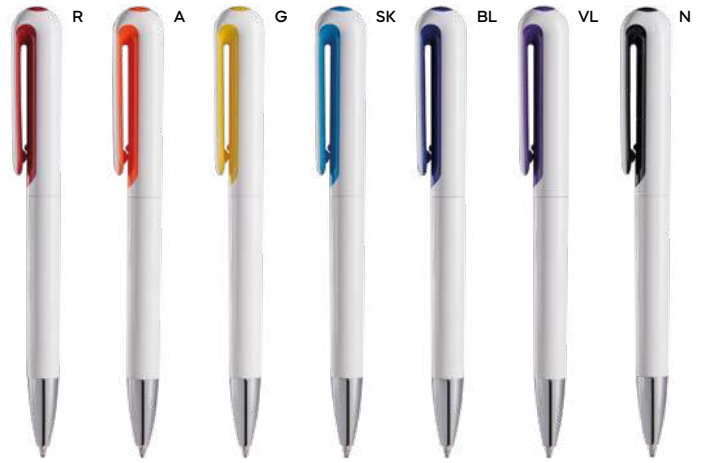

**PENNA A SFERA**

in plastica, adatta per la stampa in digitale grazie ad una parte piatta del proprio fusto, chiusura a scatto, refill nero.

1000/100 14 cm.

plastica

7 gr.

Write

B11235

B11075