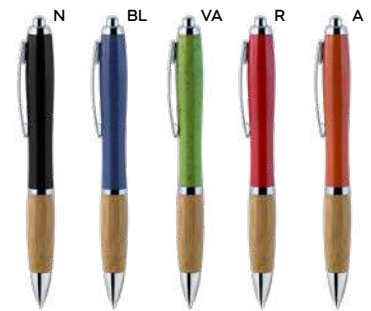

40x6 (clip)

**PENNA A SFERA**

in paglia di grano e ABS, personalizzabile solo sulla clip, chiusura a scatto, refill nero.

STM

1000/100 13,9 cm.

paglia di grano+ABS

9 gr.

B11268