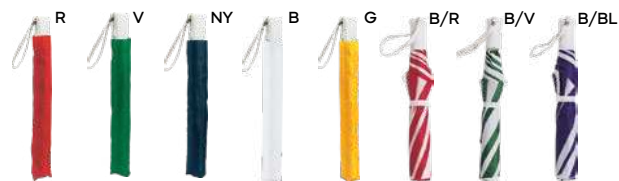

K18245

€ 6,01

LOGO
mm
160x120

OMBRELLO MINI AUTOMATICO 21"

richiudibile, manico in plastica e asta in metallo. Accessoriato con comoda fodera in nylon e laccio per trasporto, apertura automatica.

SSC1
SFCB

48/12 Ø 90x49 cm. - chiuso: 38 cm.

metallo/poliestere-nylon 170T

21"