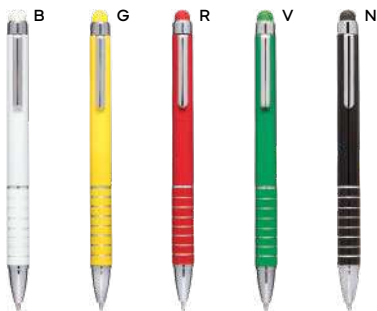

B11168

€ 0,44

60x6

MINI PENNA A SFERA CON TOUCH SCREEN

clip in metallo, fusto in plastica, chiusura a rotazione, refill nero.

ST

1000/100 12,5 cm.

plastica/metallo

7 gr.