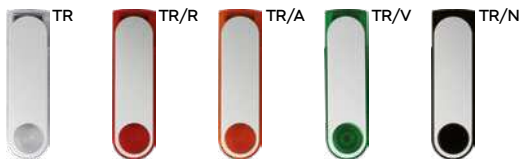

100/50 7,1x2x1,1 cm.

(M) plastica/acciaio

PREZZO SU RICHIESTA

Technology

USB pens!